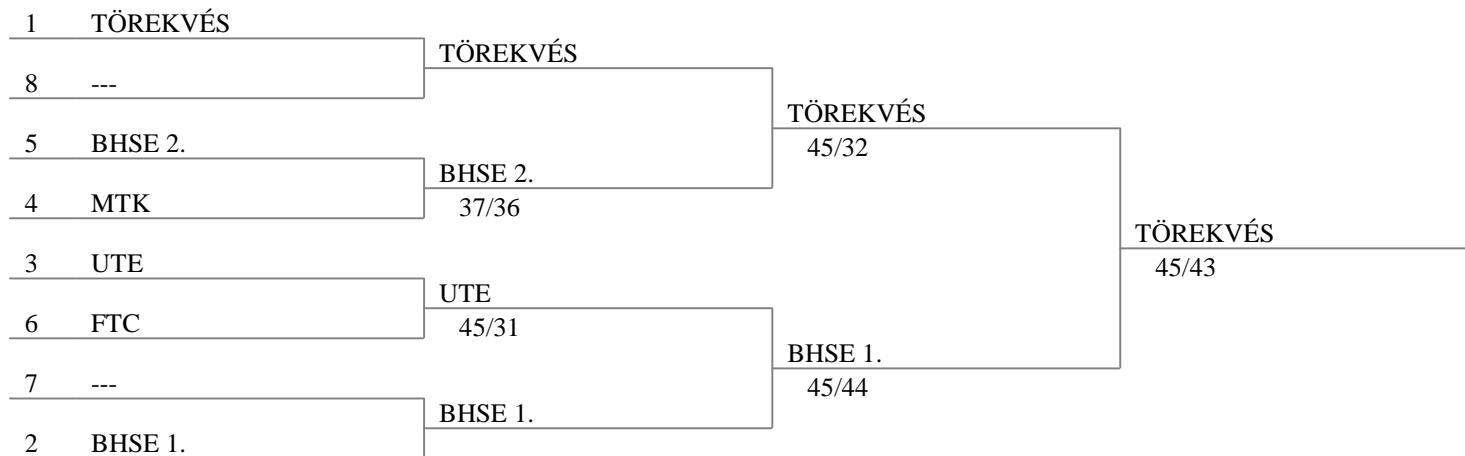

Magyar Kupa - 1. forduló
Felnőtt Női Tör Csapat
Gerevich Aladár Nemzeti Sportcsarnok
2017. október 1.

Tableau de 8

Elődöntő

Döntő