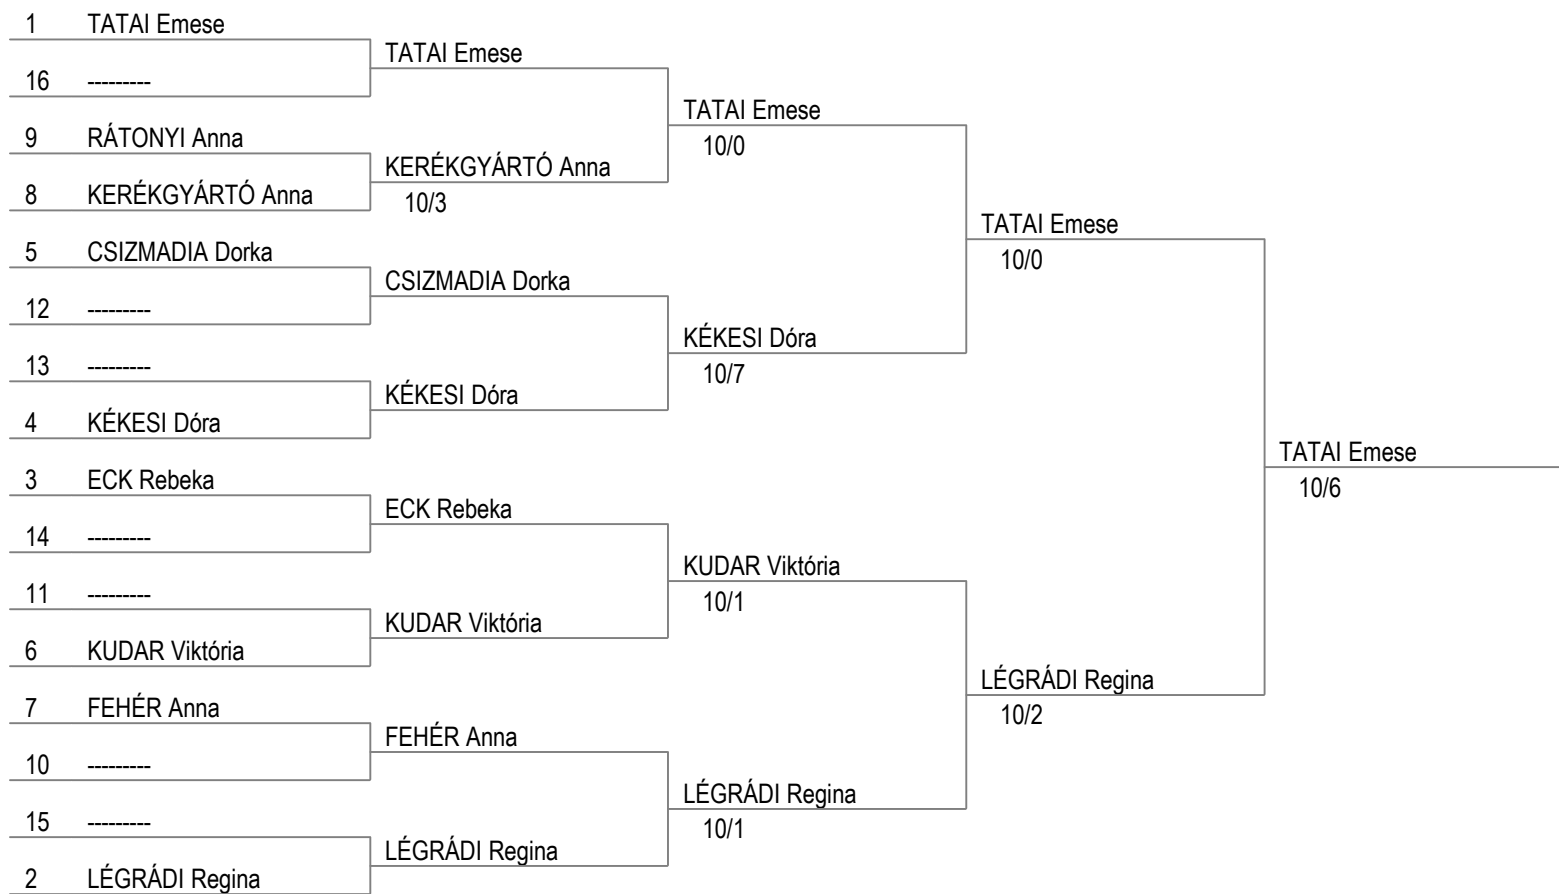

II. Országos Sulivívó Találkozó

Női Tör Verseny

Budapest, 2017. április 27.

Tábla 16

Tábla 8

Elődöntő

Döntő

II. Országos Sulivívó Találkozó