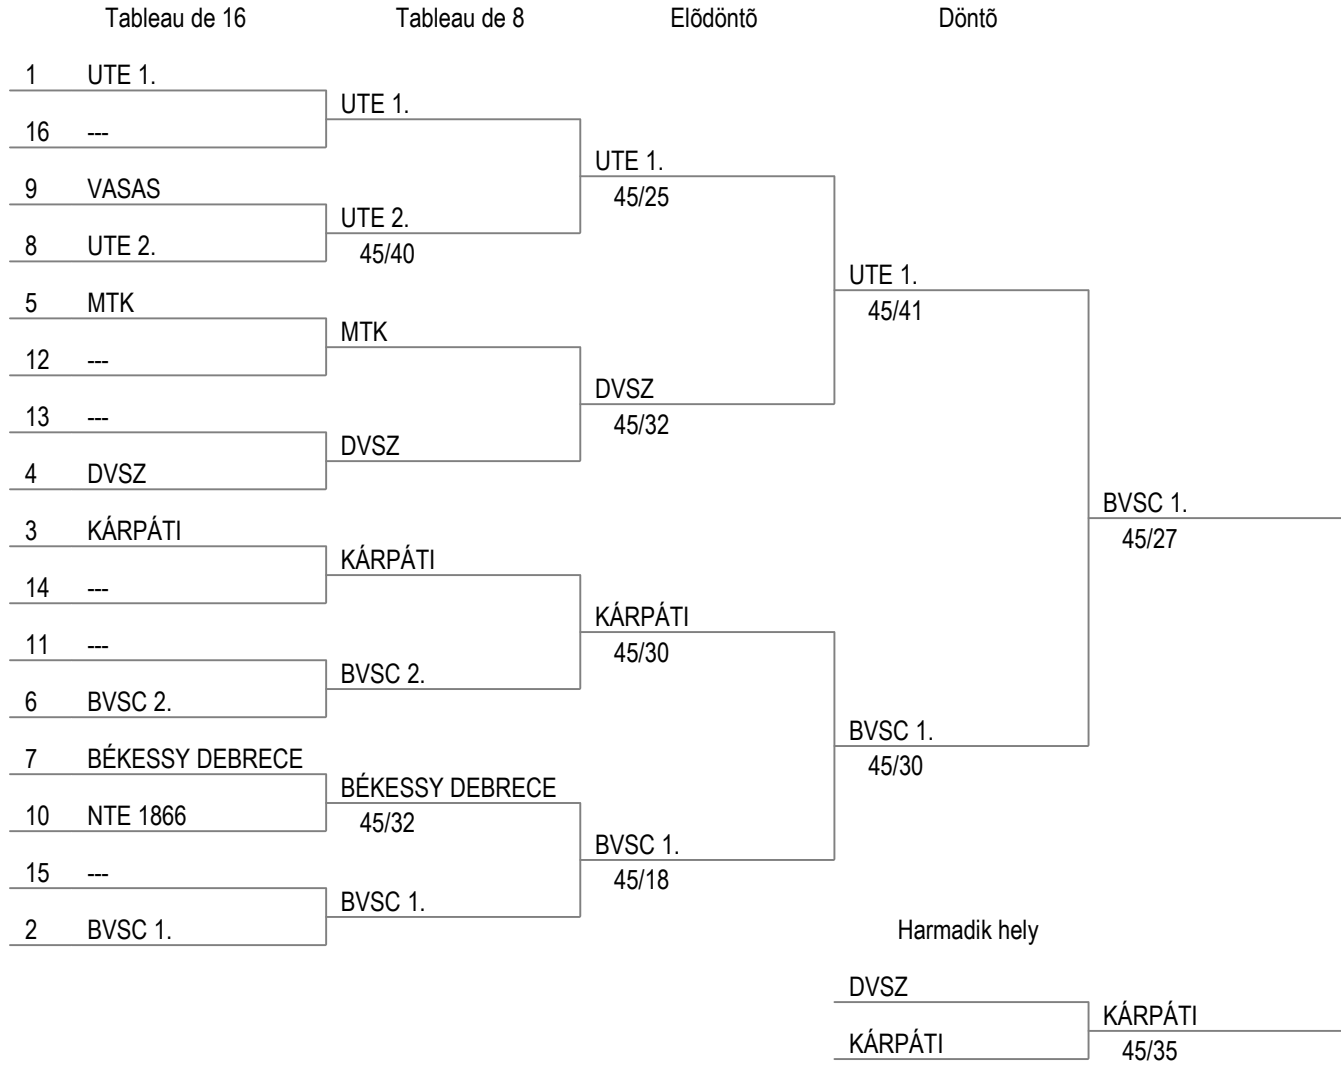

Kadet Női Kardcsapat Bajnokság
Gerevich Aladár Nemzeti Sportcsarnok
2017. 02. 05.

Kadet Női Kardcsapat Bajnokság
Gerevich Aladár Nemzeti Sportcsarnok
2017. 02. 05.

Tableau de 16

UTE 2. - VASAS

Név	Találat	Pontok	Pontok	Találat	Név
KELEMEN Adél	5	5	1	1	TAMÁSSY Nóra
PÁPAI Viktória Zoé	5	10	4	3	KESZE Kira
SZAKÁCS Zsuzsanna Panna	4	14	15	11	BANYKÓ Sarah Michelle
KELEMEN Adél	6	20	19	4	KESZE Kira
SZAKÁCS Zsuzsanna Panna	5	25	22	3	TAMÁSSY Nóra
PÁPAI Viktória Zoé	5	30	23	1	BANYKÓ Sarah Michelle
SZAKÁCS Zsuzsanna Panna	5	35	31	8	KESZE Kira
KELEMEN Adél	5	40	38	7	BANYKÓ Sarah Michelle
PÁPAI Viktória Zoé	5	45	40	2	TAMÁSSY Nóra

NTE 1866 - BÉKESSY DEBRECEN

Név	Találat	Pontok	Pontok	Találat	Név
BÉCSI Zsófia	0	0	5	5	BATTAI Sugár Katinka
KOBRA Virág	10	10	7	2	SIMON Petronella
ZSOLNAI Fanni	2	12	15	8	VARGA Emília
BÉCSI Zsófia	5	17	20	5	SIMON Petronella
ZSOLNAI Fanni	0	17	25	5	BATTAI Sugár Katinka
KOBRA Virág	5	22	30	5	VARGA Emília
ZSOLNAI Fanni	7	29	35	5	SIMON Petronella
BÉCSI Zsófia	1	30	40	5	VARGA Emília
KOBRA Virág	2	32	45	5	BATTAI Sugár Katinka