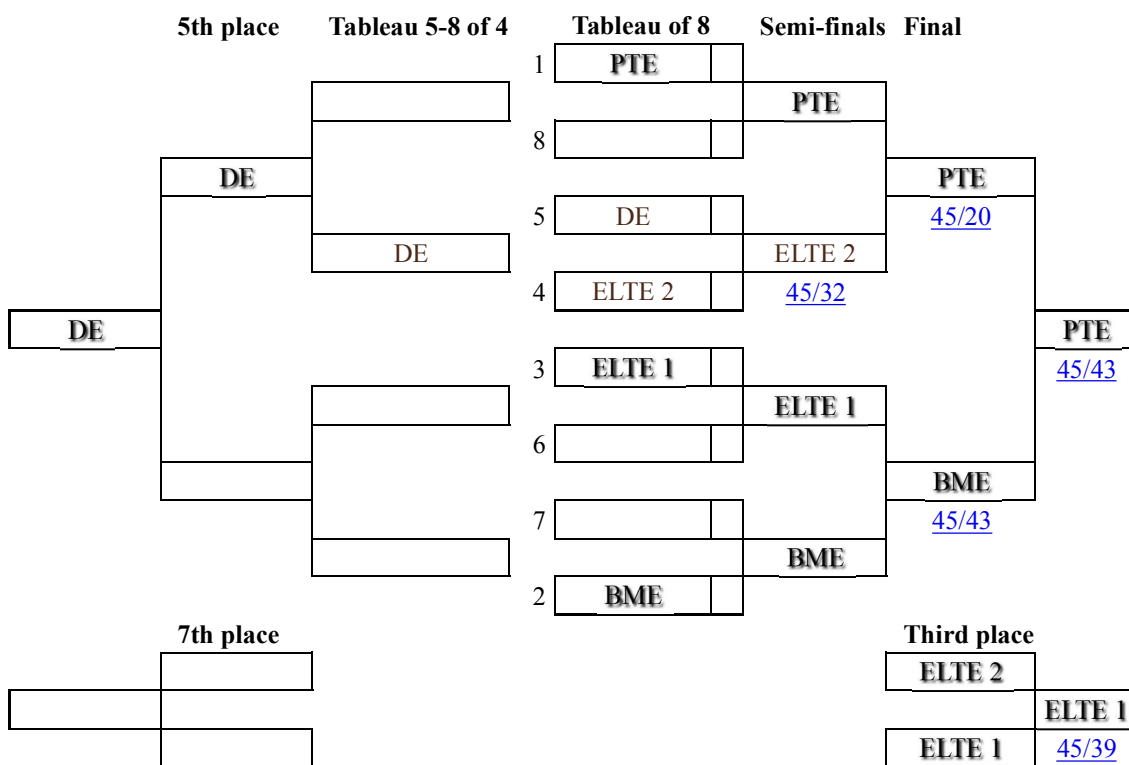

EGYETEMISTA FŐISKOLÁS ORSZÁGOS BAJNOKSÁG

Női Párbajtőr Csapat

Debrecen, 2017. május 5.

Tableau of 8

Tableau of 8 : ELTE 2 - DE

^

ELTE 2	Hits	Score	Score	Hits	DE
SZABÓ Fanni	5	5	5	5	MAJOR Petra
NAGY Tímea Mira	5	10	5	0	FEISLER Éva
VASAS Dorina Vanda	5	15	11	6	TELEK Edina
SZABÓ Fanni	5	20	11	0	FEISLER Éva
VASAS Dorina Vanda	5	25	18	7	MAJOR Petra
NAGY Tímea Mira	5	30	22	4	TELEK Edina
VASAS Dorina Vanda	5	35	27	5	HORVÁTH Fanni
SZABÓ Fanni	5	40	29	2	TELEK Edina
NAGY Tímea Mira	5	45	32	3	MAJOR Petra

Semi-finals : ELTE 2 - PTE

^