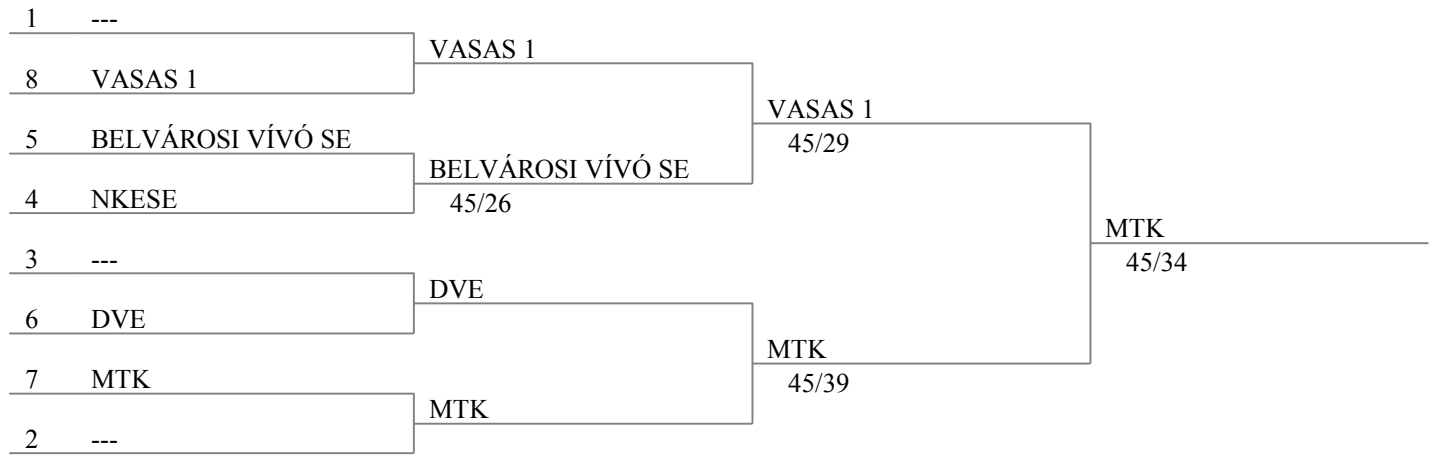

Match for 7th place

Match for 3rd place

Felnőtt Női Párbajtőr Csapat Magyar Kupa
Tata, 2018. május 20.

Felnőtt Női Párbajtőr Csapat Magyar Kupa
Tata, 2018. május 20.

Tableau 9-16 of 8

Tableau 9-16 of 4

9th place

11th place

Felnőtt Női Párbajtőr Csapat Magyar Kupa
Tata, 2018. május 20.

Tableau 5-8 of 4

5th place

1	OMS-TATA		
4	FLESS	OMS-TATA 45/28	
3	VASAS 2		VASAS 2 45/38
2	BÉKESSY DEBRECEN	VASAS 2 45/44	

7th place