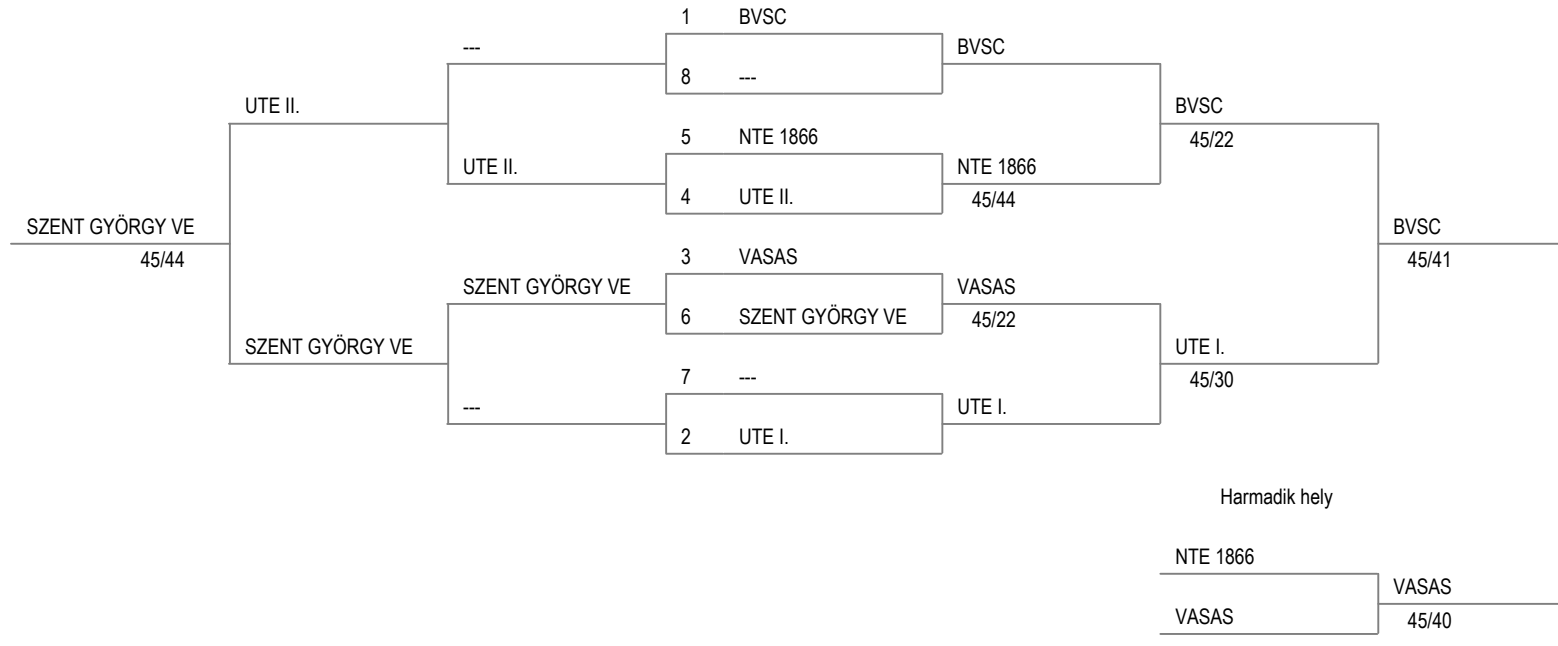

Serdülő Női Kard Csapat OB

5. hely

Tableau 5-8 de 4

Tableau de 8

Elődöntő

Döntő

Harmadik hely

NTE 1866

VASAS

VASAS

45/40

Serdülő Női Kard Csapat OB

Tableau de 8

5. hely	Tableau 5-8 de 4	Tableau de 8	Elődöntő	Döntő
		1 BVSC BVSC		
		8	BVSC	
UTE II.		5 NTE 1866 NTE 1866		BVSC
	UTE II.		NTE 1866	45/22
SZENT GYÖRGY VE		4 UTE II. UTE II.	45/44	
45/44		3 VASAS VASAS		BVSC
	SZENT GYÖRGY VE		VASAS	45/41
		6 SZENT GYÖRGY VE SZENT GYÖRGY VE	45/22	
SZENT GYÖRGY VE		7		UTE I.
		2 UTE I. UTE I.		45/30
			UTE I.	
7. hely				Harmadik hely
				NTE 1866
				VASAS
				VASAS 45/40

Tableau de 8 : UTE II. - NTE 1866

$\hat{=}$

UTE II.	Találat	Pontok	Pontok	Találat	NTE 1866
PÁPAI Viktória Zoé	5	5	4	4	MÁDÉ Réka
KELEMEN Adél	5	10	7	3	BÉCSI Zsófia
NOVÁK Fanni Anna	1	11	15	8	KOBRA Virág
PÁPAI Viktória Zoé	9	20	16	1	BÉCSI Zsófia
NOVÁK Fanni Anna	0	20	25	9	MÁDÉ Réka
KELEMEN Adél	10	30	29	4	KOBRA Virág
NOVÁK Fanni Anna	4	34	35	6	BÉCSI Zsófia
PÁPAI Viktória Zoé	6	40	36	1	KOBRA Virág
KELEMEN Adél	4	44	45	9	MÁDÉ Réka