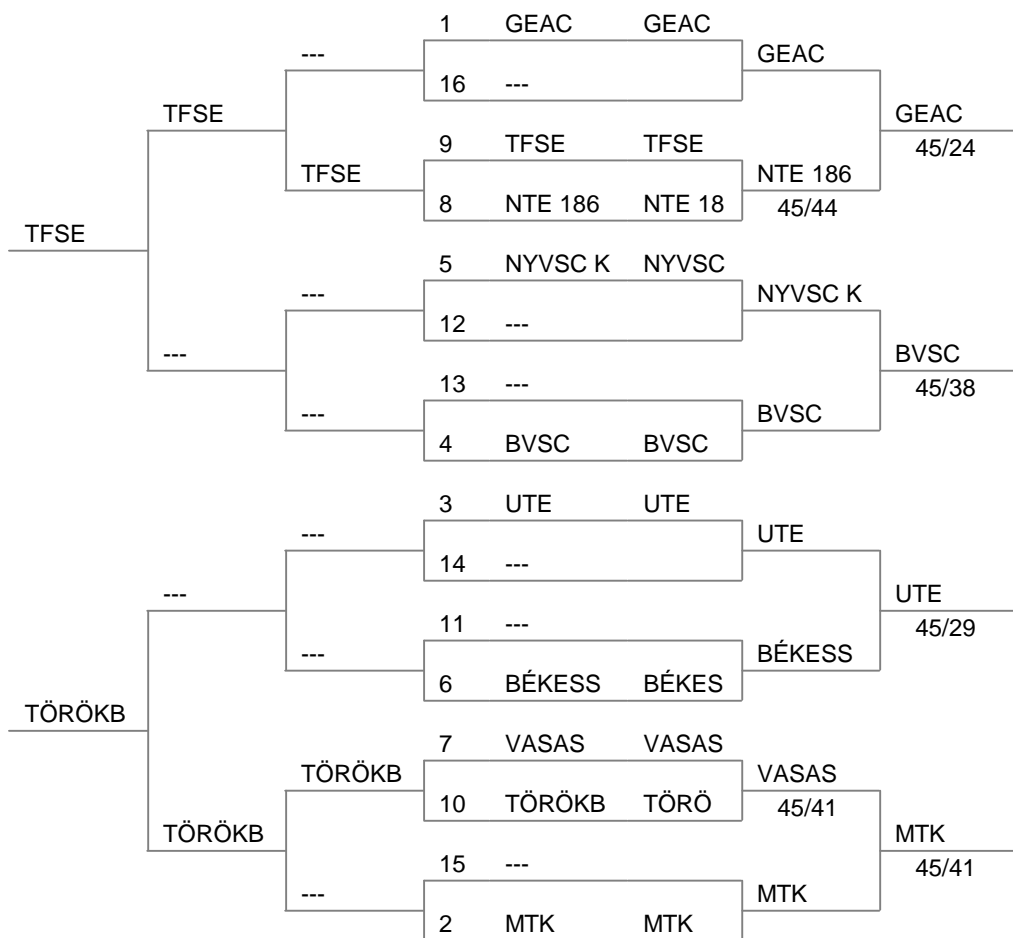

Serdülő Leány Kard Csapat OB
2017. május 7.

Tableau 9- Tableau 9- Tableau of 16 Tableau of

Serdülő Leány Kard Csapat OB
2017. május 7.

Tableau of 8

Elődöntő

Döntő

1	GEAC	GEAC			
8	NTE 186	NTE 1866	GEAC		
			45/24		
5	NYVSC K	NYVSC KK	BVSC	GEAC	
			45/38	45/31	
4	BVSC	BVSC			
3	UTE	UTE	UTE		GEAC
			45/29		45/35
6	BÉKESS	BÉKESSY DEBRECEN			
7	VASAS	VASAS	MTK		
			45/41	45/43	
2	MTK	MTK			

Harmadik

BVSC	
UTE	BVSC
	45/41