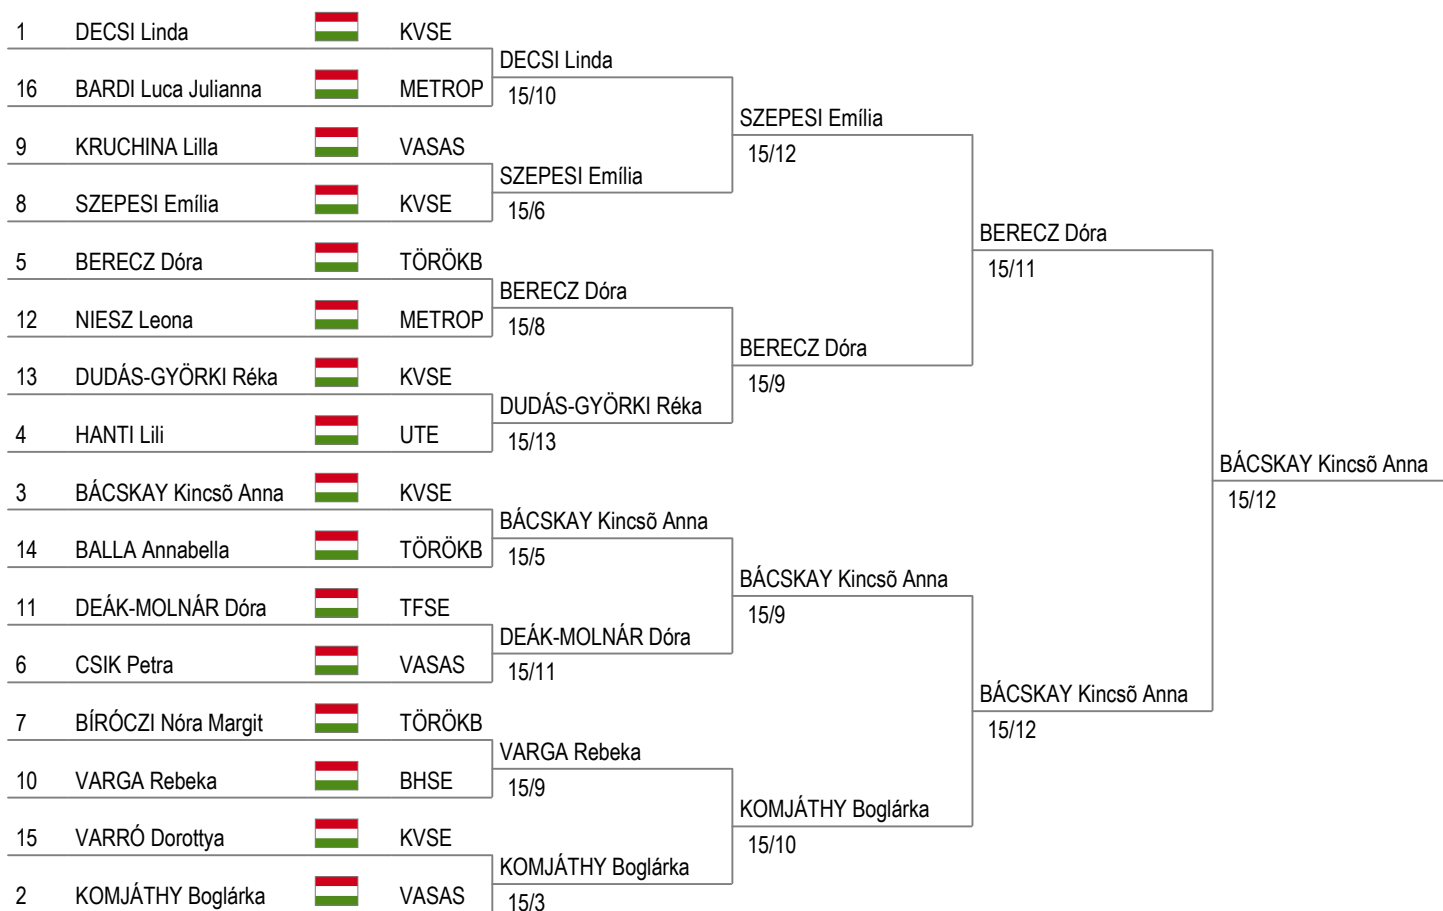

# Serdülő Leány Kard Egyéni Országos Bajnokság

2024. május 04. Gödöllő

Tableau of 16

Tableau of 8

Elődöntő

Döntő