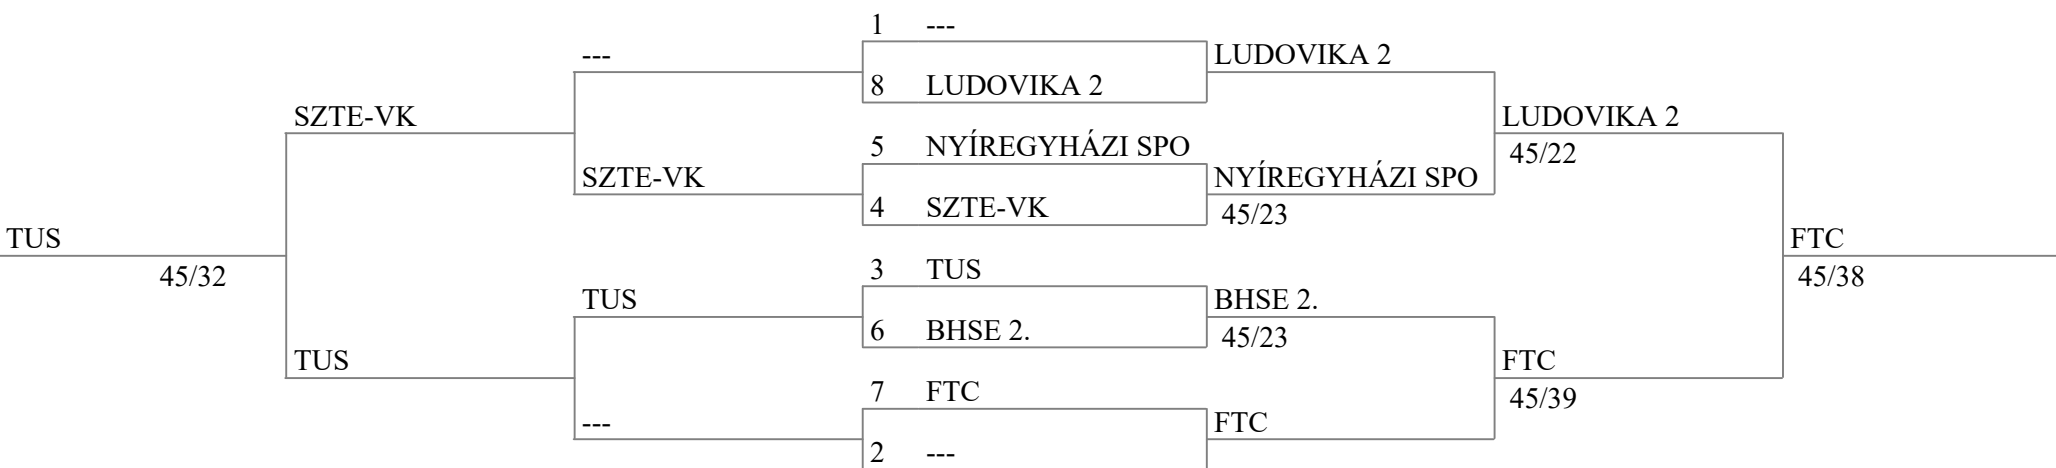

Serdülő Leány Tőr Országos Csapatbajnokság

13th place

Tableau 13-16 of 4

Tableau 9-16 of 8

Tableau 9-16 of 4

9th place

15th place

11th place