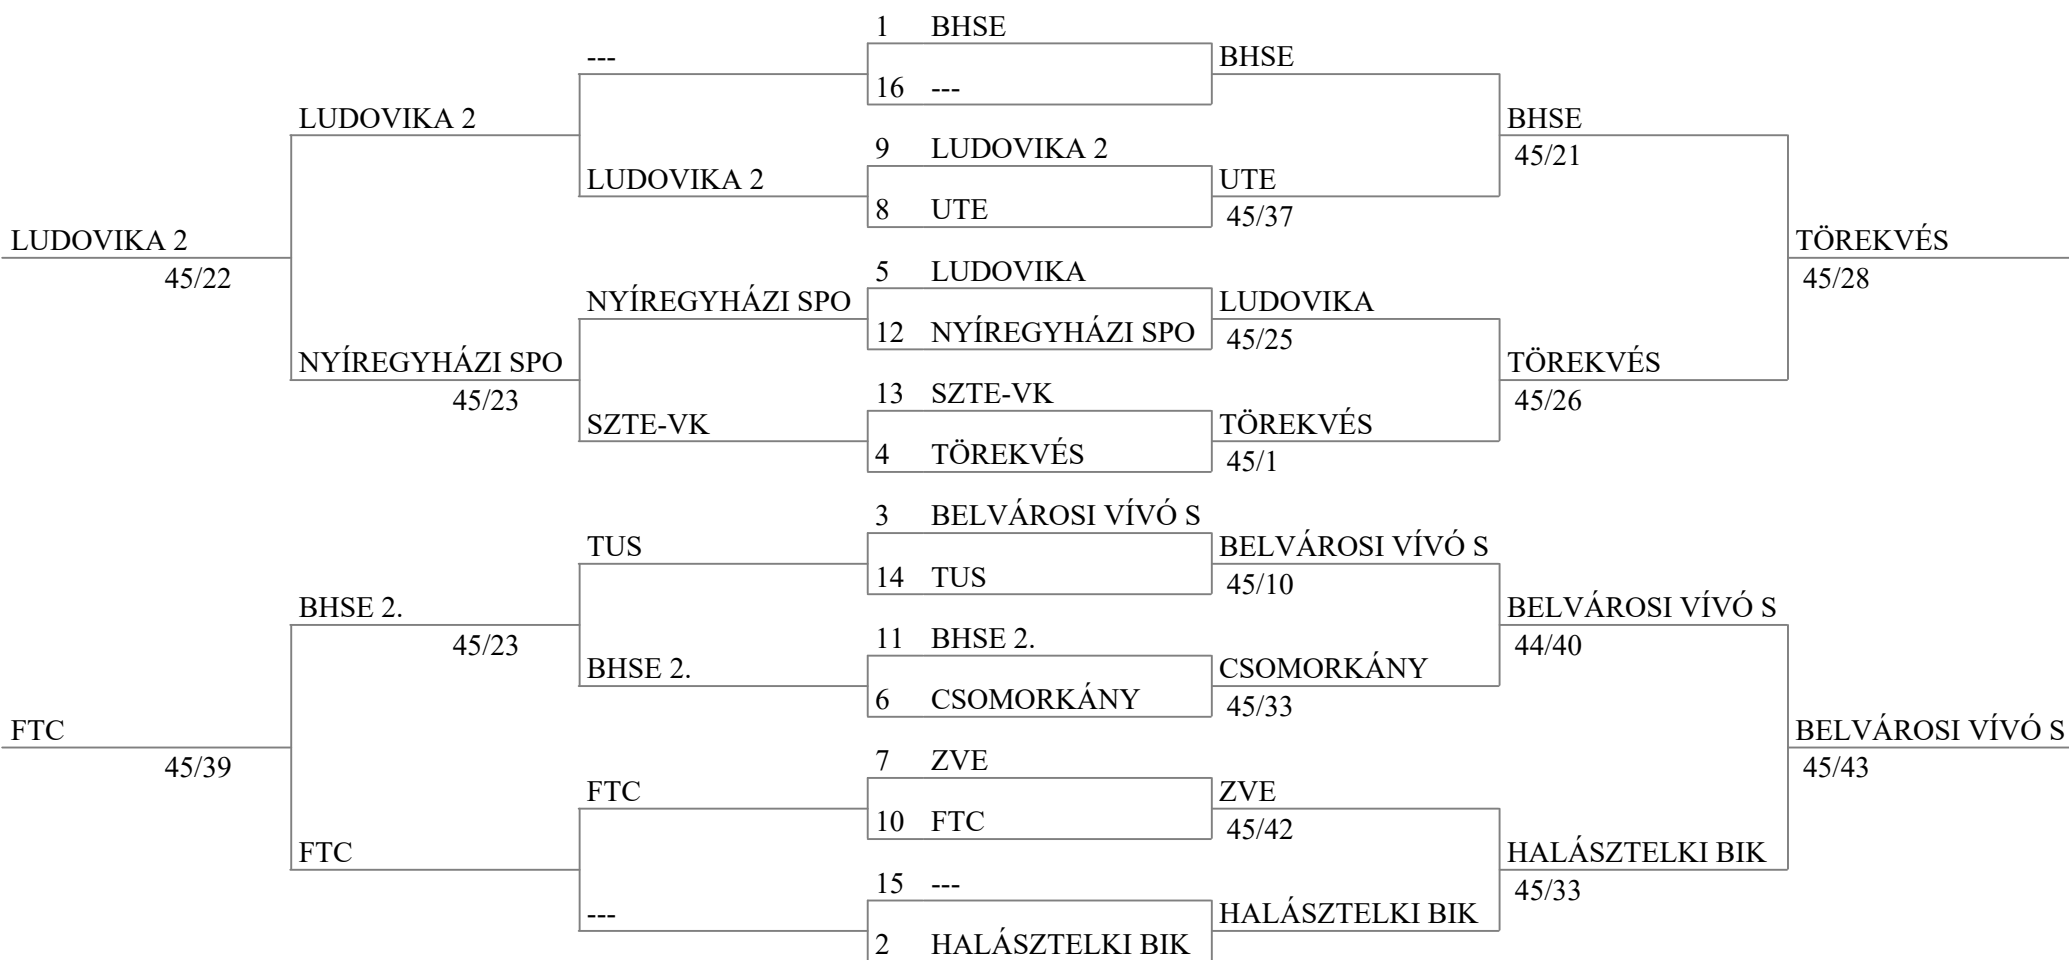

Match for 7th place

Match for 3rd place

Serdülő Leány Tőr Országos Csapatbajnokság

Tableau 9-16 of 4

Tableau 9-16 of 8

Tableau of 16

Tableau of 8

Semi-finals