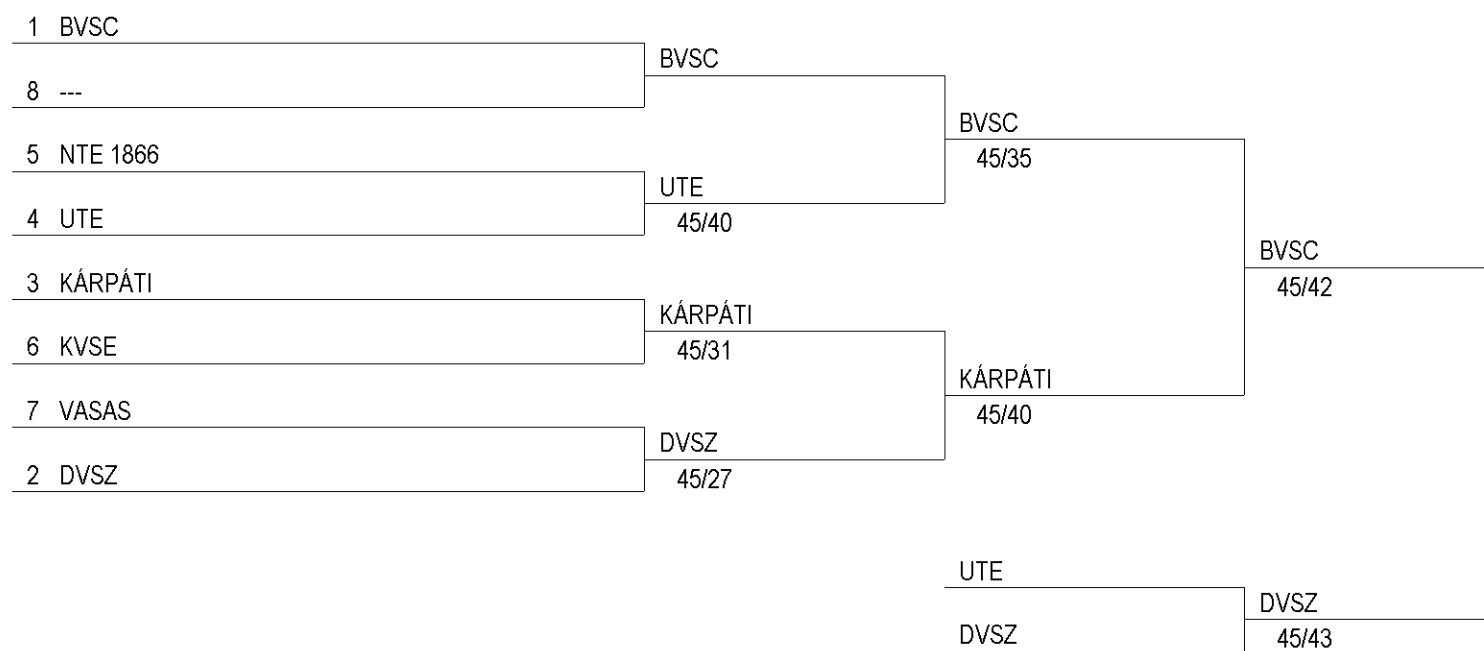

Vívó (mind, strukturált rendben - 27)

rh	vezetéknév utónév	csapat
3	KELECSÉNYI Mirabella	BVSC
9	LIPTÁK Laura	BVSC
14	SÉTÁLÓ Mirella	BVSC
2	VÁRHELYI Kata	BVSC
40	GARZÓ Adrienn	DVSZ
11	JUHÁSZ Tekla	DVSZ
8	KÖVÉR Csenge	DVSZ
10	SZLAMA Dorottya	DVSZ
3	DRAJKÓ Lili	KÁRPÁTI
20	FÜLÖP Krisztina	KÁRPÁTI
15	PÉNZES Borbála	KÁRPÁTI
21	ZÁHONYI Petra	KÁRPÁTI
27	KERN Bianka	KVSE
33	KORNÉTH Emese	KVSE
31	KOVÁCS Enikő Dalma	KVSE
18	TÓTH Dominika Panna	KVSE
25	KUNGLI Borbála Berta	NTE 1866
12	OSVALD Anna	NTE 1866
29	VARGA Frida	NTE 1866
30	VERNYEL Sára	NTE 1866
22	JUHÁSZ Anna	UTE
5	LÁSZLÓ Luca	UTE
40	MESTERI Viktória	UTE
31	TÓTH Katalin Zsófia	UTE
40	FARKAS Kinga	VASAS
17	PAPP Borbála	VASAS
23	SZILÁGYI Fruzsina	VASAS

Negyeddöntő