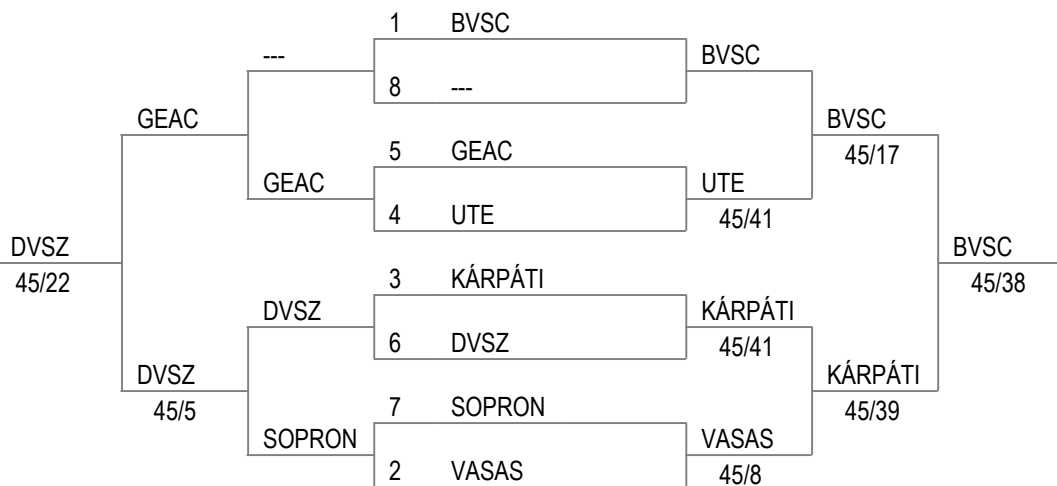

Reménység Újonc Leány Kard CsB.
2013. június 8.

5. hely   Tableau 5-   Tableau de 8   Elődöntő   Döntő

Harmadik

Tableau de 8

UTE - GEAC

Név	Találat	Pontok	Pontok	Találat	Név
SZÉPLAKI Virág Zsófia	5	5	1	1	HAJDÚ Veronika
KOTÁN Adrien	5	10	4	3	BALOGH Ágnes Réka
FELFÖLDI Kata Zsófia	5	15	6	2	LOVÁSZ Dorina
KOTÁN Adrien	5	20	15	9	HAJDÚ Veronika
SZÉPLAKI Virág Zsófia	5	25	16	1	LOVÁSZ Dorina
FELFÖLDI Kata Zsófia	5	30	19	3	BALOGH Ágnes Réka
KOTÁN Adrien	5	35	34	15	LOVÁSZ Dorina
FELFÖLDI Kata Zsófia	5	40	36	2	HAJDÚ Veronika
SZÉPLAKI Virág Zsófia	5	45	41	5	BALOGH Ágnes Réka

DVSZ - KÁRPÁTI

Név	Találat	Pontok	Pontok	Találat	Név
RÉDEY Zsófia	5	5	1	1	KALISZKY Lilla
MARTON Dóra	2	7	10	9	KOÓS Gréta
MALOMSOKI Boglárka	8	15	14	4	KALINSZKY Kinga
MARTON Dóra	3	18	20	6	KALISZKY Lilla
RÉDEY Zsófia	7	25	23	3	KALINSZKY Kinga
MALOMSOKI Boglárka	3	28	30	7	KOÓS Gréta
MARTON Dóra	4	32	35	5	KALINSZKY Kinga
MALOMSOKI Boglárka	7	39	40	5	KALISZKY Lilla
RÉDEY Zsófia	2	41	45	5	KOÓS Gréta