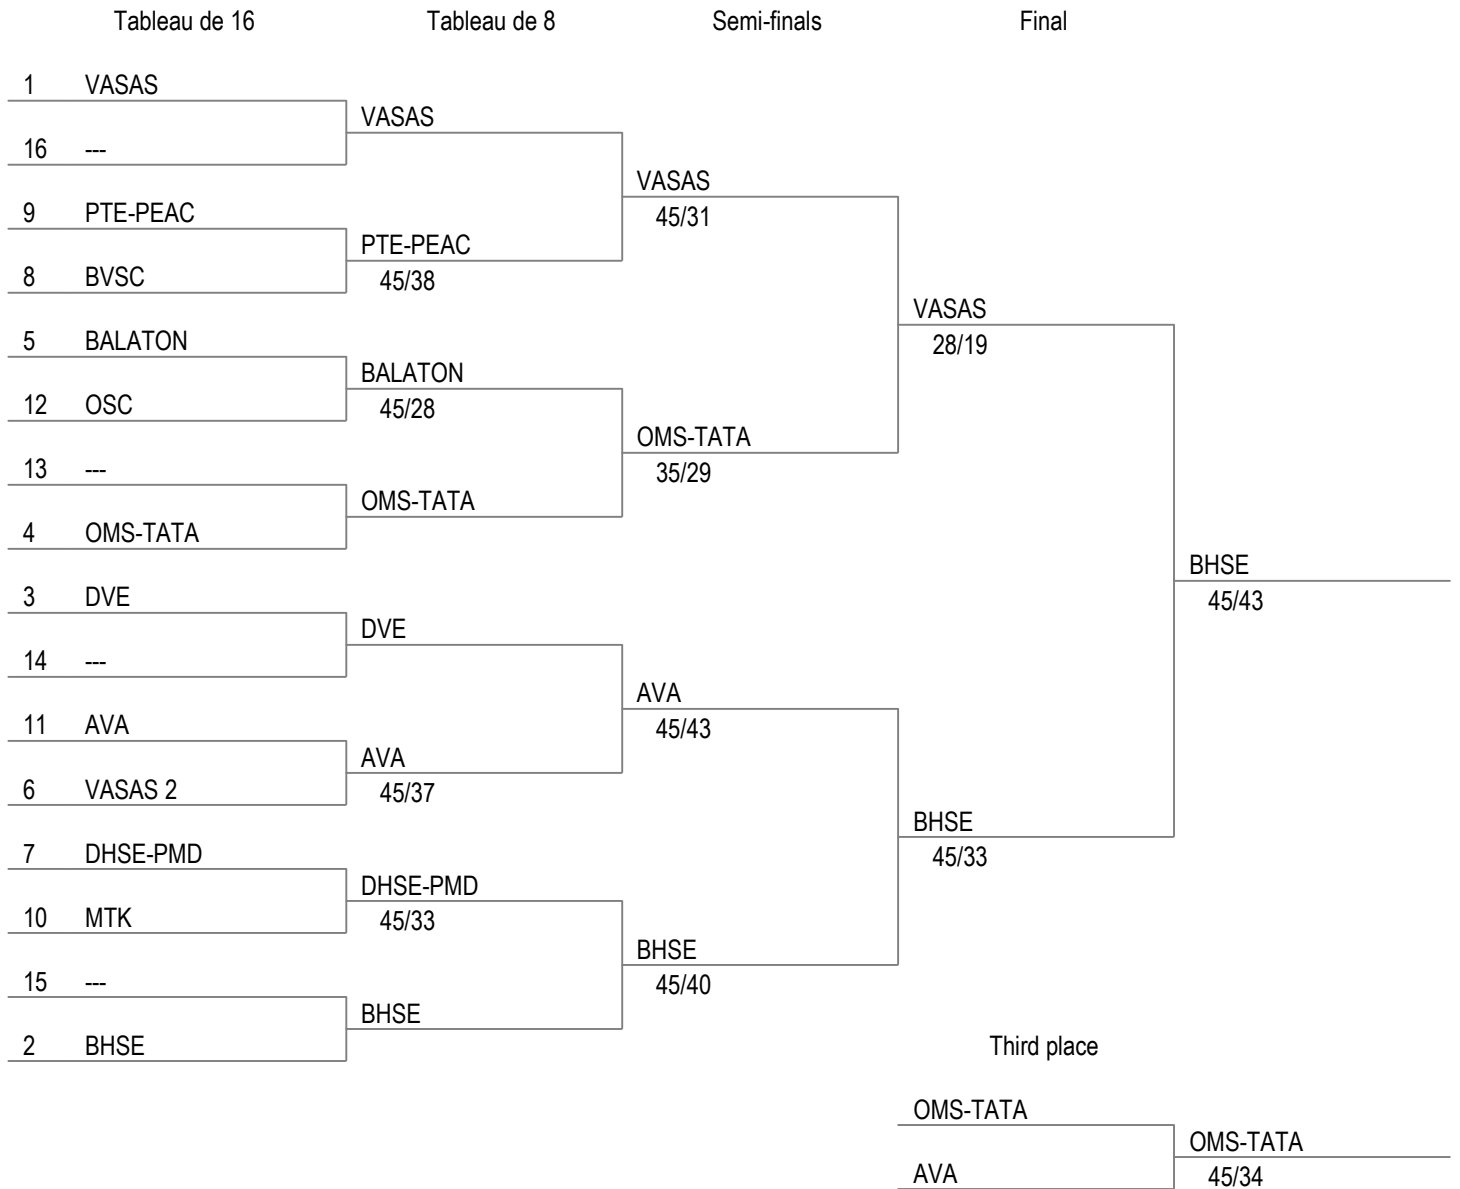

Junior Női Párbajtőr Csapat Országos Bajnokság

Gerevich Aladár Sportcsarnok

Budapest 2014. január. 26.

Junior Női Párbajtőr Csapat Országos Bajnokság

Gerevich Aladár Sportcsarnok

Budapest 2014. január. 26.

Tableau 9-16 de 4

9e place

1	BVSC		
4	OSC	BVSC 45/22	
3	VASAS 2		BVSC 45/38
2	MTK	VASAS 2 45/34	

11e place

	OSC		
	MTK	MTK by abandonment