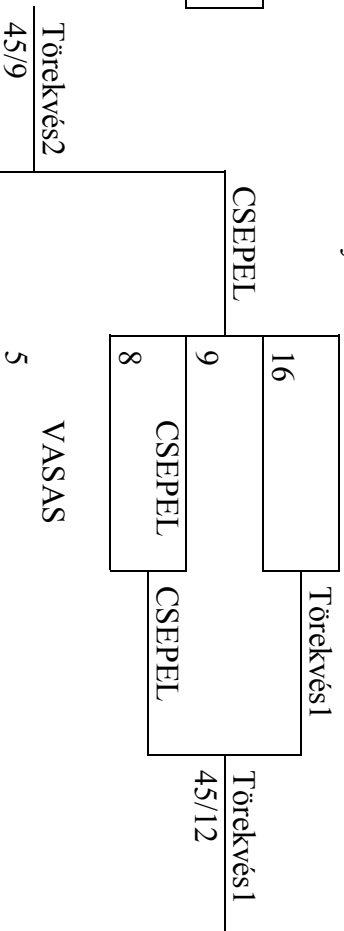

5-8.
helyért

1-2.
helyért

Kezdő rangsorolás	
1.	Törekvés1
2.	UTTE
3.	BHSE1
4.	Törekvés2
5.	VASAS
6.	BHSE2
7.	GEAC
8.	CSEPEL
9.	
10.	
11.	
12.	
13.	
14.	
15.	
16.	

Végeredmény	
1.	UTTE
2.	Törekvés1
3.	VASAS
4.	BHSE1
5.	Törekvés2
6.	BHSE2
7.	CSEPEL
8.	
9.	
10.	
11.	
12.	
13.	
14.	
15.	
16.	

Fülöp Mihály Magyar Kupa Serdülő Női Tör Országos Csapatbajnokság

A tábla negyeddöntő találkozói

Csapat : CSEPEL
1) KOVÁCS Anna
2) GERGELY Luca
3) LOBODA Viola
R) GERGELY Anna

Csapat : TÖREKVÉS 1
4) PÁSZTOR Sarolta
5) KÁLMÁN Eszter
6) PÁSZTOR Flóra

Név	Pontok	Találat	Találat	Pontok	Név
3) LOBODA Viola	1	1	5	5	6) PÁSZTOR Flóra
1) KOVÁCS Anna	2	1	5	10	5) KÁLMÁN Eszter
2) GERGELY Luca	2	0	5	15	4) PÁSZTOR Sarolta
1) KOVÁCS Anna	3	1	5	20	6) PÁSZTOR Flóra
3) LOBODA Viola	4	1	5	25	4) PÁSZTOR Sarolta
2) GERGELY Luca	4	0	5	30	5) KÁLMÁN Eszter
1) KOVÁCS Anna	5	1	5	35	4) PÁSZTOR Sarolta
2) GERGELY Luca	9	4	3	38	6) PÁSZTOR Flóra
3) LOBODA Viola	12	3	7	45	5) KÁLMÁN Eszter