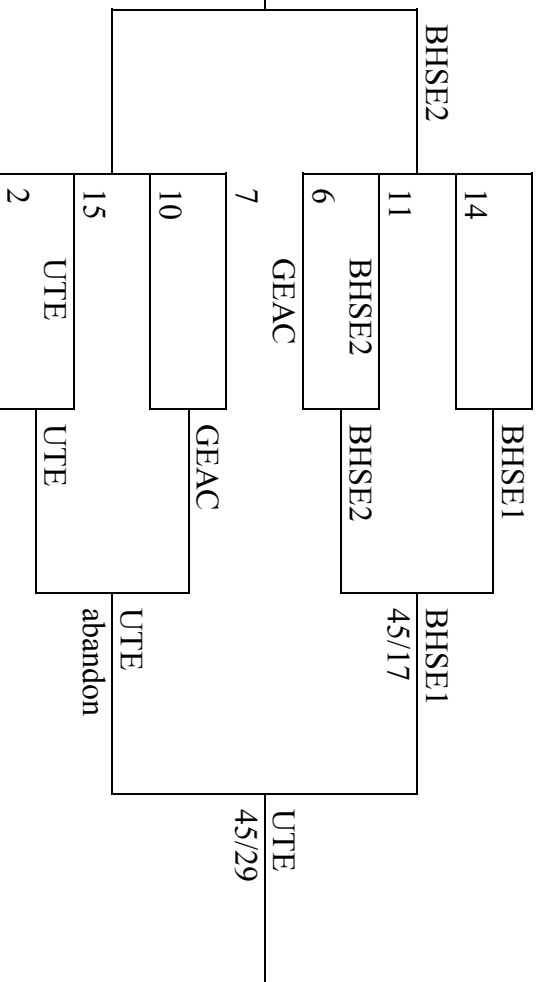

5-8.
helyért

1-2.
helyért

Kezdő rangsorolás	
1.	Törekvés1
2.	UTTE
3.	BHSE1
4.	Törekvés2
5.	VASAS
6.	BHSE2
7.	GEAC
8.	CSEPEL
9.	
10.	
11.	
12.	
13.	
14.	
15.	
16.	

Végeredmény	
1.	UTTE
2.	Törekvés1
3.	VASAS
4.	BHSE1
5.	Törekvés2
6.	BHSE2
7.	CSEPEL
8.	
9.	
10.	
11.	
12.	
13.	
14.	
15.	
16.	

Fülöp Mihály Magyar Kupa Serdülő Női Tör Országos Csapatbajnokság

A tábla negyeddöntő találkozói

Csapat : CSEPEL
1) KOVÁCS Anna
2) GERGELY Luca
3) LOBODA Viola
R) GERGELY Anna

Csapat : TÖREKVÉS 1
4) PÁSZTOR Sarolta
5) KÁLMÁN Eszter
6) PÁSZTOR Flóra

Név	Pontok	Találat	Találat	Pontok	Név
3) LOBODA Viola	1	1	5	5	6) PÁSZTOR Flóra
1) KOVÁCS Anna	2	1	5	10	5) KÁLMÁN Eszter
2) GERGELY Luca	2	0	5	15	4) PÁSZTOR Sarolta
1) KOVÁCS Anna	3	1	5	20	6) PÁSZTOR Flóra
3) LOBODA Viola	4	1	5	25	4) PÁSZTOR Sarolta
2) GERGELY Luca	4	0	5	30	5) KÁLMÁN Eszter
1) KOVÁCS Anna	5	1	5	35	4) PÁSZTOR Sarolta
2) GERGELY Luca	9	4	3	38	6) PÁSZTOR Flóra
3) LOBODA Viola	12	3	7	45	5) KÁLMÁN Eszter

Fülöp Mihály Magyar Kupa Serdülő Női Tör Országos Csapatbajnokság

A tábla negyedöntő találkozói

Csapat : BHSE 1
1) SCHMALZL Judit
2) CSATÓ Mercédesz
3) KONDRICZ Kata
R) SOMODI Anita

Csapat : BHSE 2
4) EGYÜD Luca
5) KISS Petra
6) DICZHÁZI Rita
R) KRÁLIK Olivia