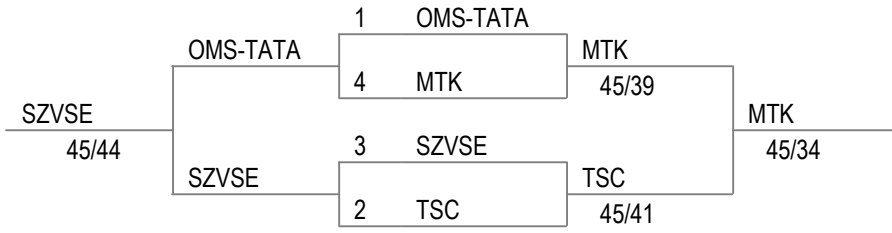

Olimpici Grand Prix
Országos Bajnokság - Bükfürdő Kupa
Újonc Leány Csapat Párbajtőr Verseny
Szombathely - Bükfürdő, 2013' június 20. csütörtök

7e place

Tableau 5-8 de 4

5e place

7e place

Olimpici Grand Prix
Országos Bajnokság - Bükfürdő Kupa
Újonc Leány Csapat Párbajtőr Verseny
Szombathely - Bükfürdő, 2013' június 20. csütörtök

Tableau de 16

BVSC - OMS-TATA

Név	Találat	Pontok	Pontok	Találat	Név
SZALAI Dorottya	5	5	3	3	SÁRI Emese
BORSODY Emma	5	10	9	6	LAJTOS Eszter
PRESKA Kató	1	11	15	6	KOVÁCS Éva
SZALAI Dorottya	4	15	20	5	LAJTOS Eszter
PRESKA Kató	5	20	25	5	SÁRI Emese
BORSODY Emma	7	27	30	5	KOVÁCS Éva
PRESKA Kató	3	30	35	5	LAJTOS Eszter
SZALAI Dorottya	6	36	39	4	KOVÁCS Éva
BORSODY Emma	5	41	45	6	SÁRI Emese

KRVSE - TSC

Név	Találat	Pontok	Pontok	Találat	Név
CZIRKOS Angéla	3	3	5	5	HALÁSZ Evelin
GYŐRI Boglárka	2	5	10	5	GNÁM Tamara
BALOG Réka	1	6	15	5	SZELES Dorottya
GYŐRI Boglárka	2	8	20	5	HALÁSZ Evelin
CZIRKOS Angéla	7	15	24	4	SZELES Dorottya
BALOG Réka	2	17	30	6	GNÁM Tamara
GYŐRI Boglárka	1	18	35	5	SZELES Dorottya
BALOG Réka	2	20	40	5	HALÁSZ Evelin
CZIRKOS Angéla	0	20	45	5	GNÁM Tamara