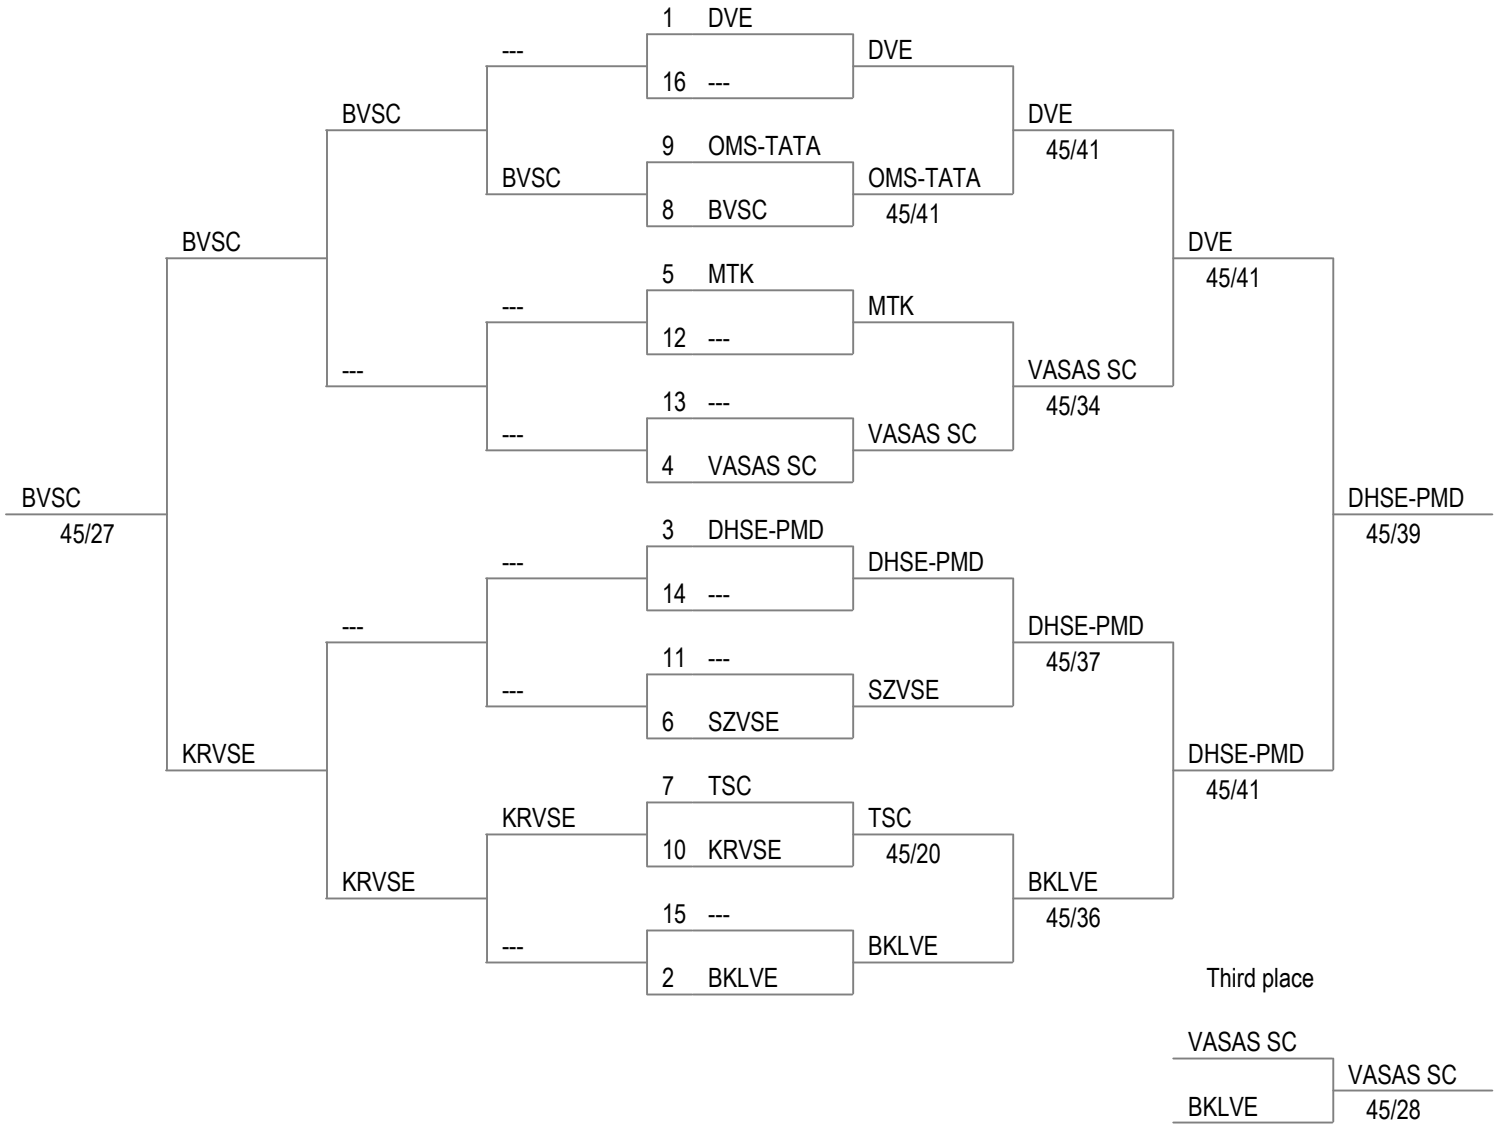

Olimpici Grand Prix
Országos Bajnokság - Bükfürdő Kupa
Újonc Leány Csapat Párbajtőr Verseny
Szombathely - Bükfürdő, 2013' június 20. csütörtök

9e place   Tableau 9-16   Tableau 9-16   Tableau de 16   Tableau de 8   Semi-finals   Final