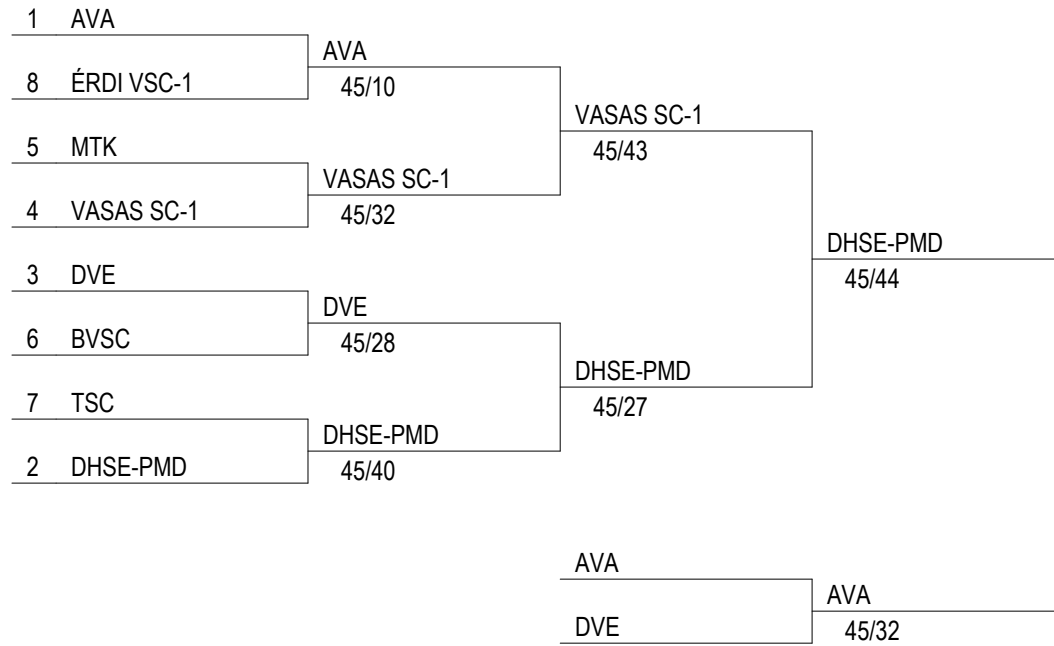

Olimpici Párbajtőr Grand Prix
Országos Bajnokság
Újonc Leány Párbajtőr Csapat
Balatonfüred, 2014. június 17. kedd

Negyeddöntő

Olimpici Párbajtőr Grand Prix
Országos Bajnokság
Újonc Leány Párbajtőr Csapat
Balatonfüred, 2014. június 17. kedd

Tableau 5-8 de 4

1	ÉRDI VSC-1		
4	MTK	MTK 44/32	
3	BVSC		MTK 45/42
2	TSC	TSC 45/44	
	ÉRDI VSC-1		
	BVSC		BVSC 45/41