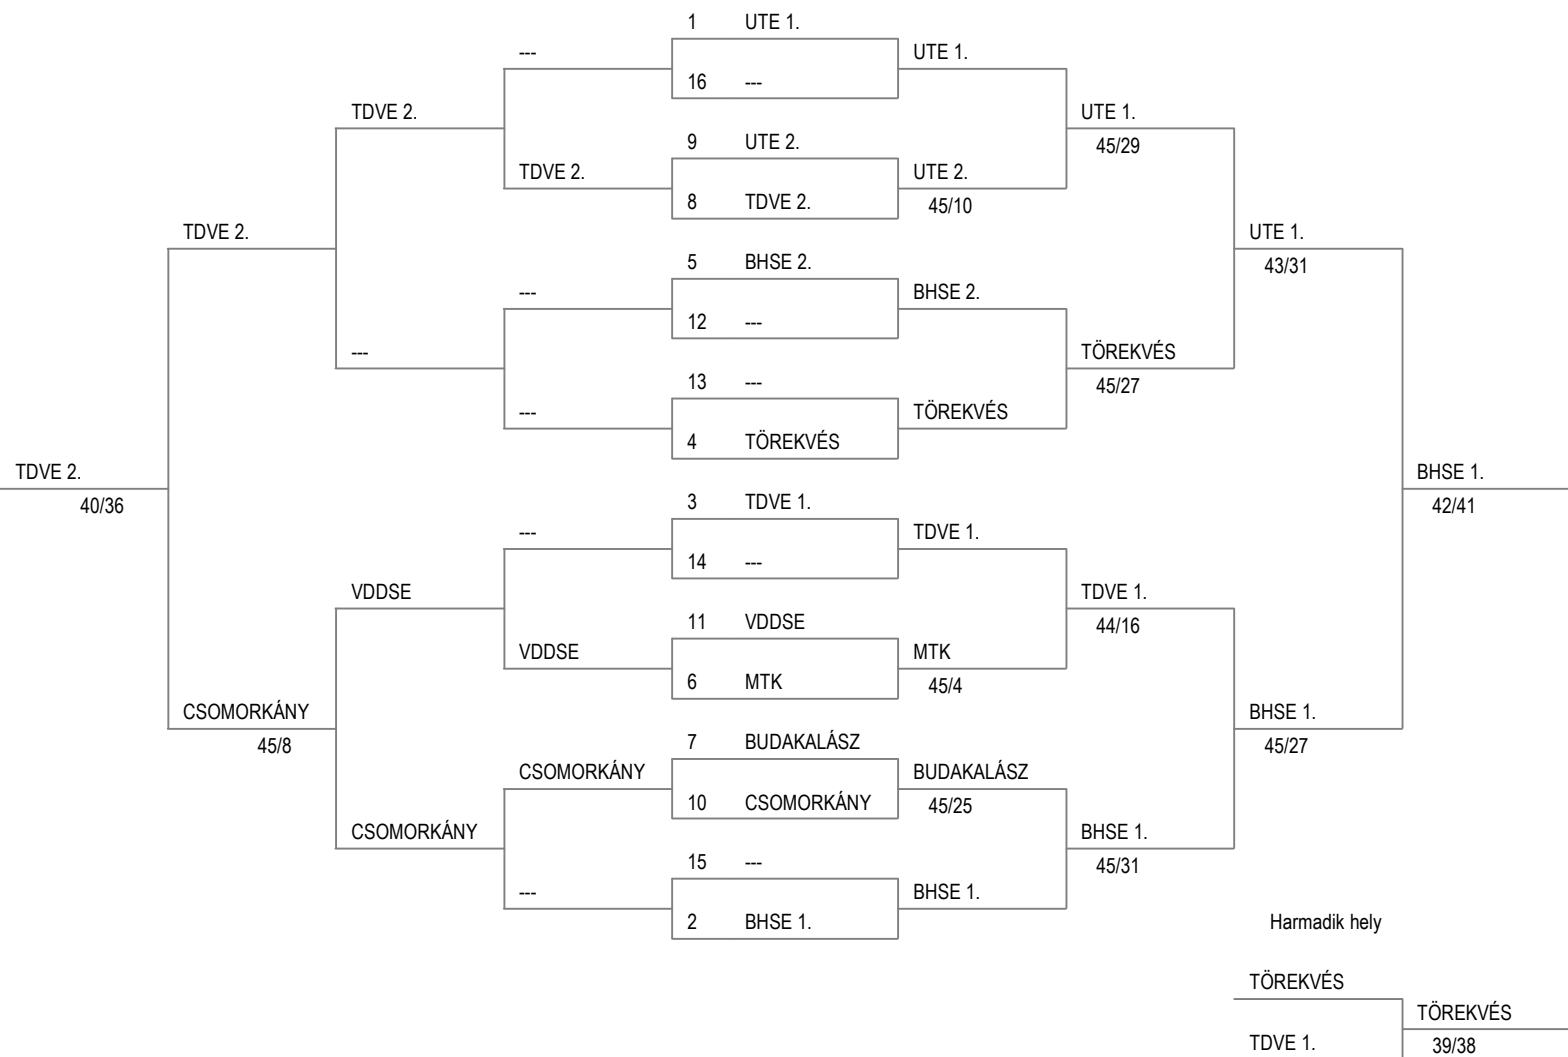

Westend Felnőtt Országos Bajnokság

Női Tőr Csapat

Gerevich Aladár Nemzeti Sportcsarnok

2014. 12. 20.

9. hely

Tableau 9-16 de 4

Tableau 9-16 de 8

Tableau de 16

Tableau de 8

Elődöntő

Döntő

Westend Felnőtt Országos Bajnokság

Női Tőr Csapat

Gerevich Aladár Nemzeti Sportcsarnok

2014. 12. 20.

Tableau de 16

TDVE 2. - UTE 2.

Név	Találat	Pontok	Pontok	Találat	Név
MÁCSAI Anita	2	2	5	5	KORENY Ajna
RIZMAJER Anna	0	2	10	5	HAJDÚ Melinda
GERGELY Luca	2	4	15	5	NAGY Anasztázia
RIZMAJER Anna	0	4	20	5	KORENY Ajna
MÁCSAI Anita	3	7	25	5	NAGY Anasztázia
GERGELY Luca	0	7	30	5	HAJDÚ Melinda
RIZMAJER Anna	3	10	33	3	NAGY Anasztázia
GERGELY Luca	0	10	40	7	KORENY Ajna
MÁCSAI Anita	0	10	45	5	HAJDÚ Melinda

MTK - VDDSE

Név	Találat	Pontok	Pontok	Találat	Név
PÖLTZ Anna	5	5	1	1	JAKAB Ildikó
TOMKA Ivett	5	10	2	1	TORMA Laura
KÓKAI Csilla	5	15	2	0	BÁCSI Dorottya
TOMKA Ivett	5	20	2	0	JAKAB Ildikó
PÖLTZ Anna	5	25	2	0	BÁCSI Dorottya
KÓKAI Csilla	5	30	4	2	TORMA Laura
TOMKA Ivett	5	35	4	0	BÁCSI Dorottya
KÓKAI Csilla	5	40	4	0	JAKAB Ildikó
PÖLTZ Anna	5	45	4	0	TORMA Laura