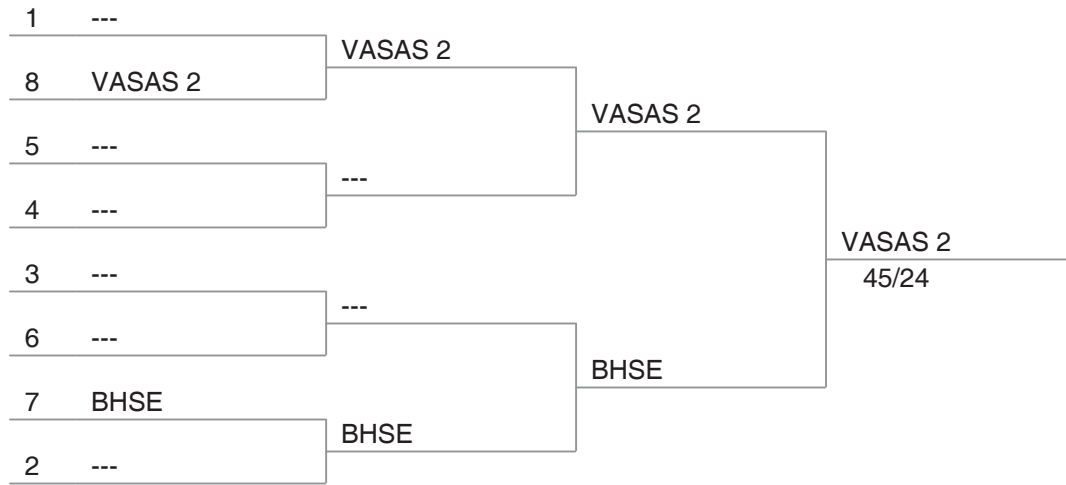

Junior Csapat Női Párbajtőr Országos Bajnokság
Keszthely
2015.02.01

Junior Csapat Női Párbajtőr Országos Bajnokság
Keszthely
2015.02.01

Tableau 9-16 de 8

Tableau 9-16 de 4

9. hely

11. hely

Junior Csapat Női Párbajtőr Országos Bajnokság