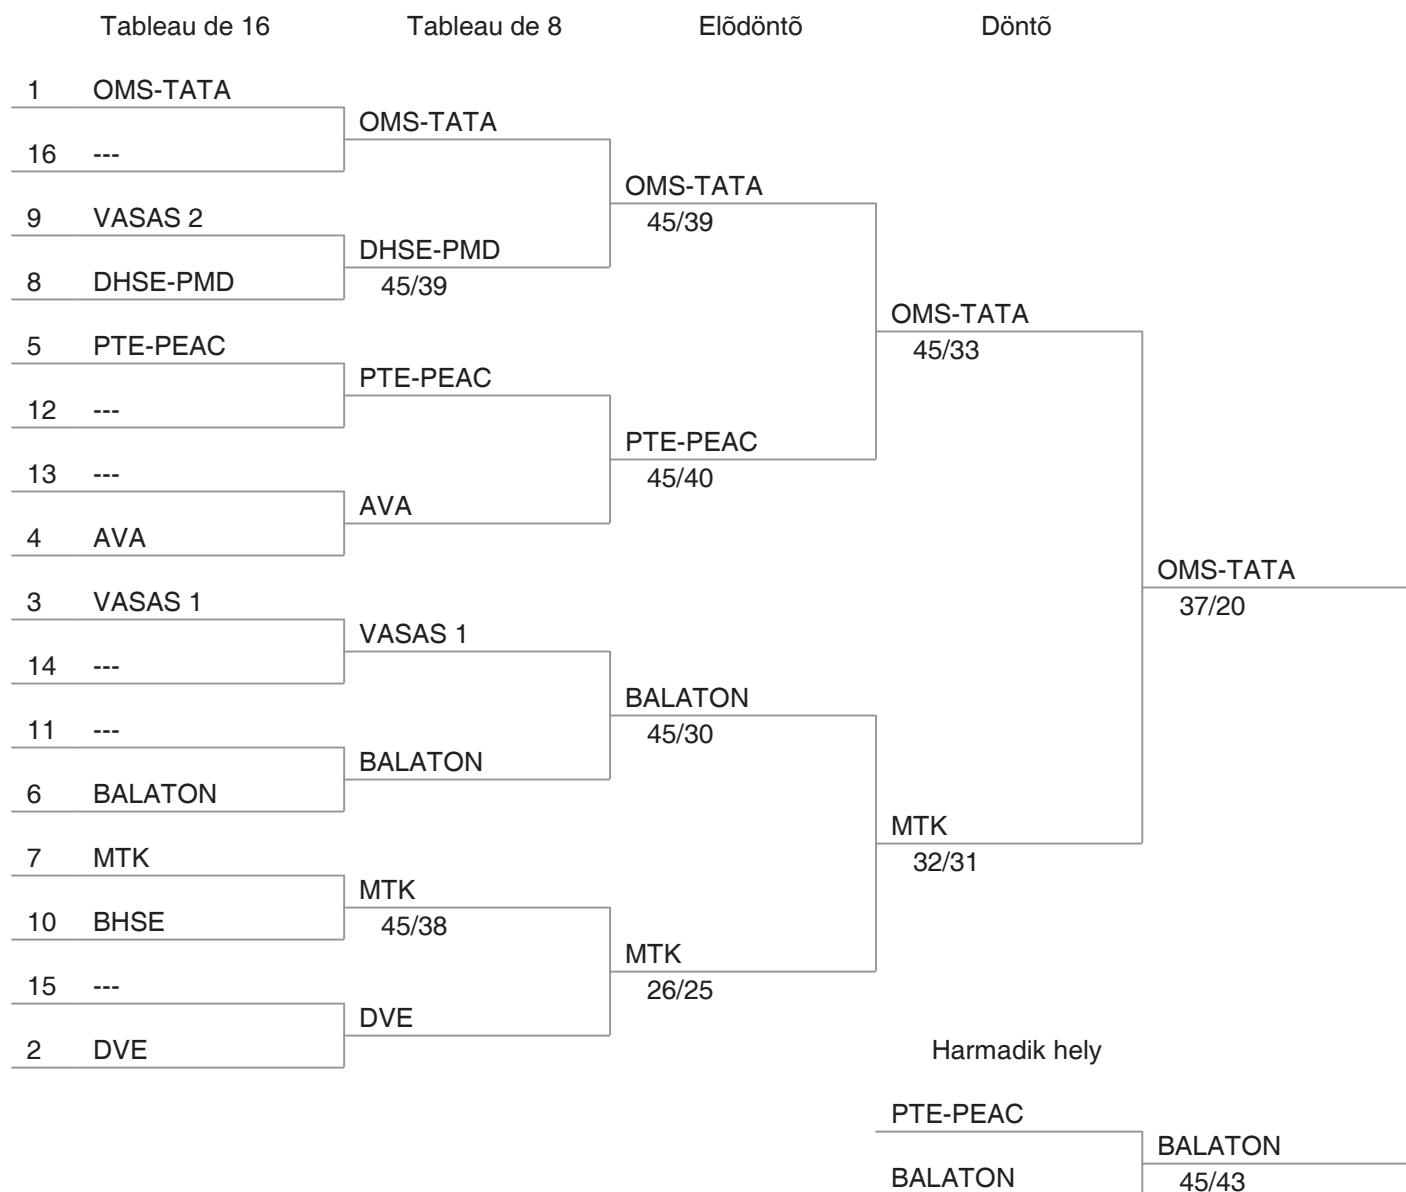

Junior Csapat Női Párbajtőr Országos Bajnokság
Keszthely
2015.02.01