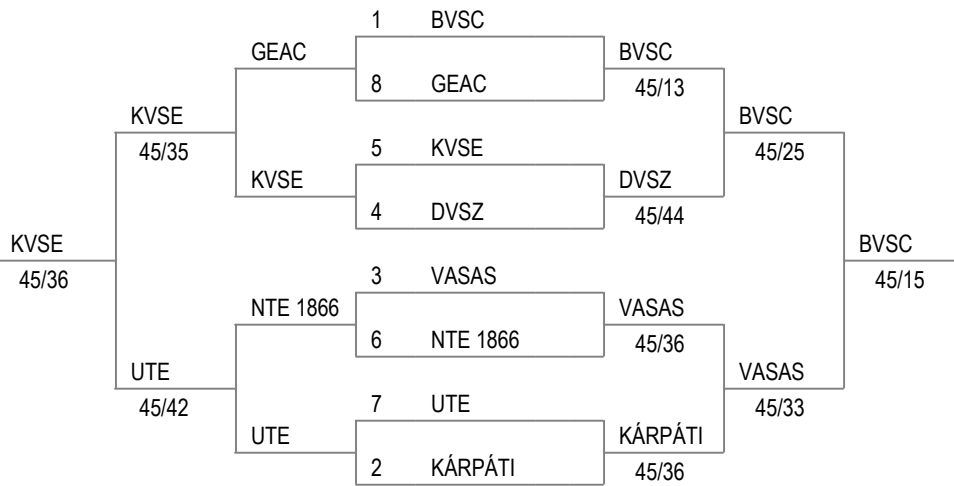

Kadet Női Kard Csapat Bajnokság
2015. február 1.

5. hely   Tableau 5-8   Tableau de 8   Elődöntő   Döntő

Harmadik h

Kadet Női Kard Csapat Bajnokság
2015. február 1.

Tableau 5-8 de 4   5. hely

1	GEAC			
4	KVSE	KVSE		
		45/35		
3	NTE 1866		KVSE	
			45/36	
		UTE		
2	UTE	45/42		

7. hely

	GEAC		
		NTE 1866	
	NTE 1866	45/40