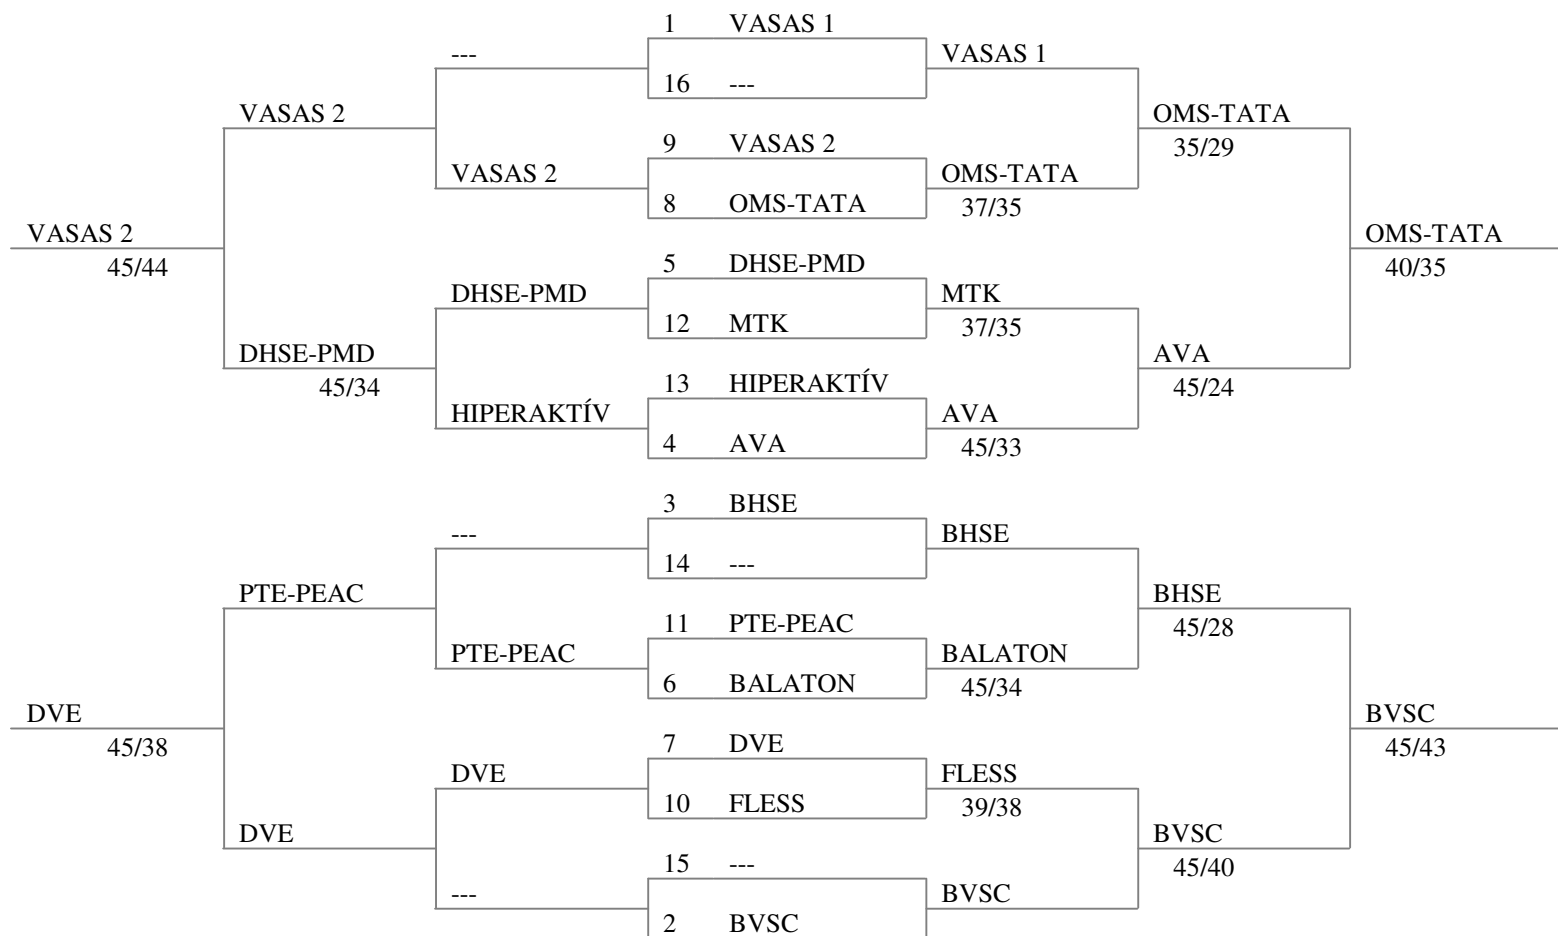

EXIM - Kupa Vívó Magyar Bajnokság

Budapest, 2015. december 18-20.

Női Párbajtőr Csapat

Tableau 9-16 de 4   Tableau 9-16 de 8   Tableau de 16   Tableau de 8   Elődöntő