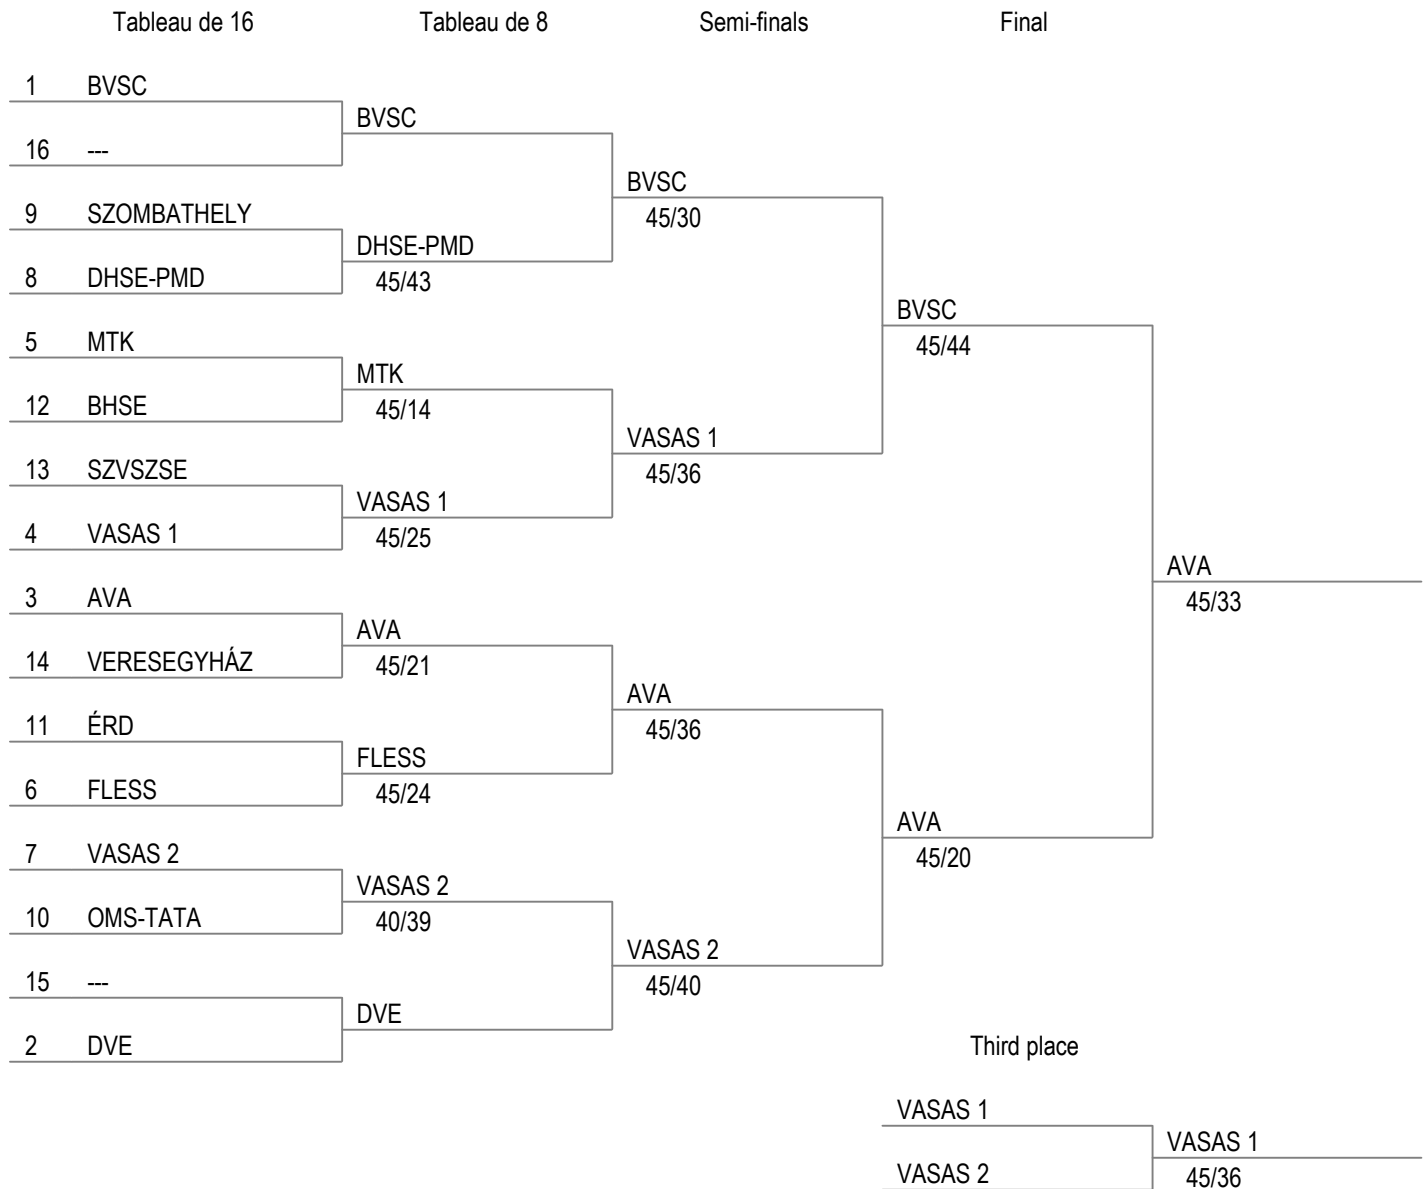

Kadet Női Párbajtőr Csapat Országos Bajnokság
Budapest 2016. január 31.

Kadet Női Párbajtőr Csapat Országos Bajnokság
Budapest 2016. január 31.

Tableau 9-16 de 8

Tableau 9-16 de 4

9e place

1	---			
8	SZOMBATHELY	SZOMBATHELY		
5	BHSE	BHSE	SZOMBATHELY	
4	SZVSZSE	45/43	45/30	
3	VERESEGYHÁZ			SZOMBATHELY
6	ÉRD	ÉRD		45/29
7	OMS-TATA		ÉRD	
2	---	OMS-TATA	45/39	

11e place

BHSE	
OMS-TATA	OMS-TATA
	45/29