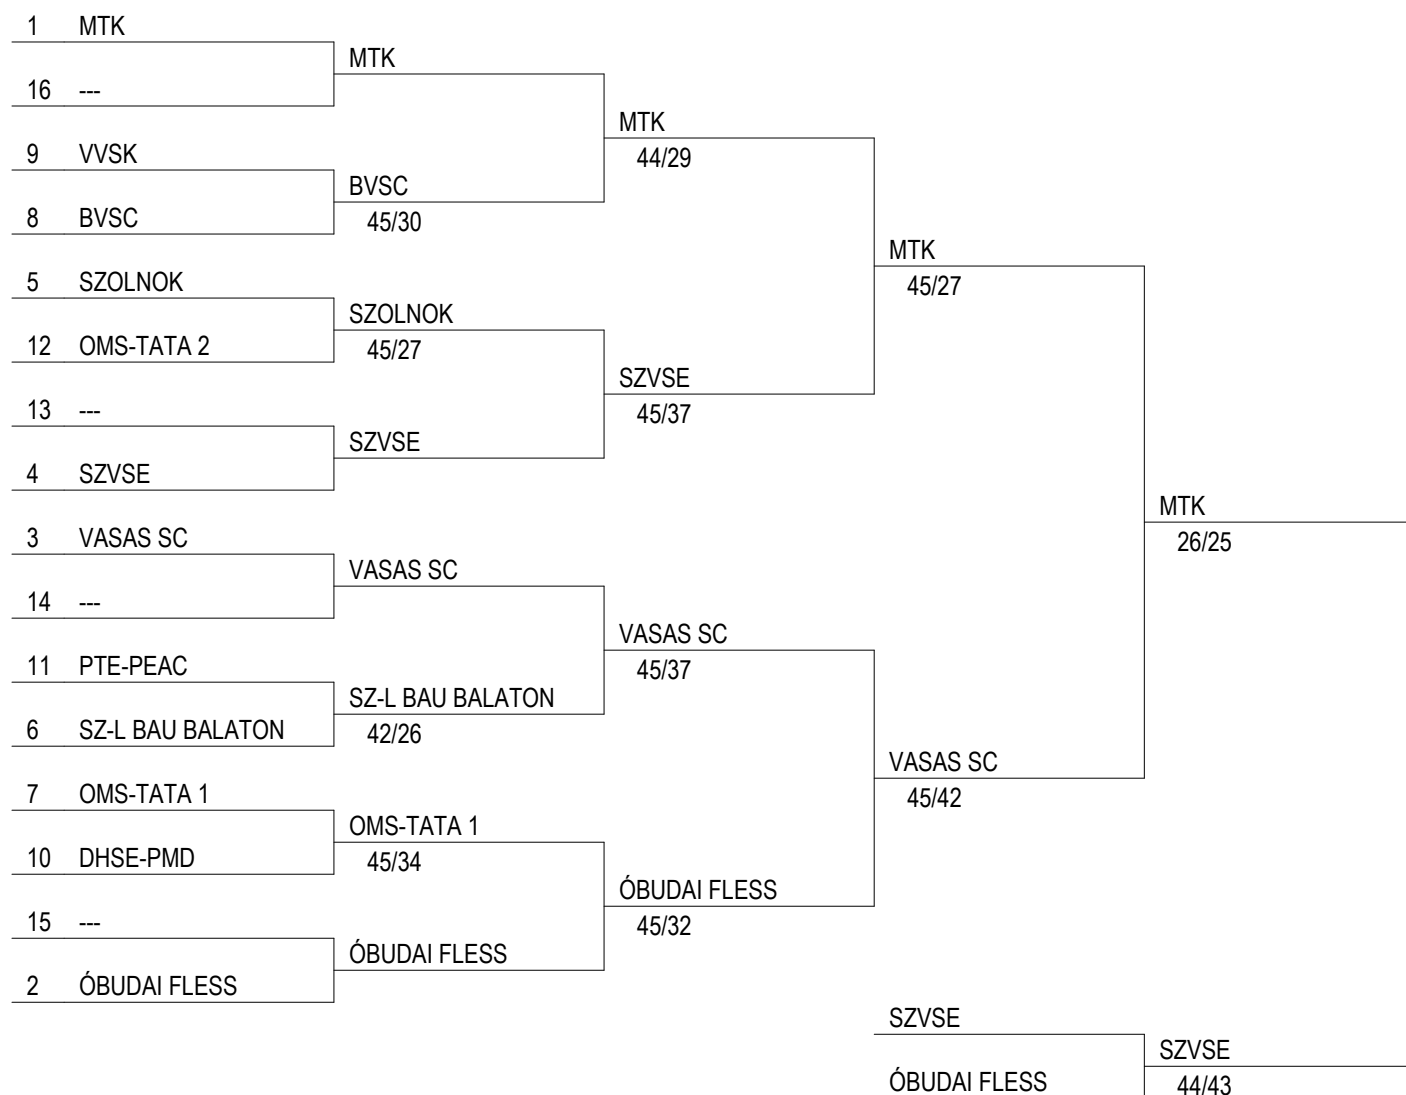

Tableau 5-8 de 4

Olimpici Párbajtőr Grand Prix
Országos Bajnokság
Serdülő Leány Párbajtőr Csapatverseny
Balatonfüred, 2016. június 21. kedd

Tableau de 16

Olimpici Párbajtőr Grand Prix
Országos Bajnokság
Serdülő Leány Párbajtőr Csapatverseny
Balatonfüred, 2016. június 21. kedd

Tableau 5-8 de 4

1	BVSC		
4	SZOLNOK	SZOLNOK 45/39	
3	SZ-L BAU BALATON		SZ-L BAU BALATON 45/41
2	OMS-TATA 1	SZ-L BAU BALATON 45/36	

	BVSC		
	OMS-TATA 1	BVSC 45/41