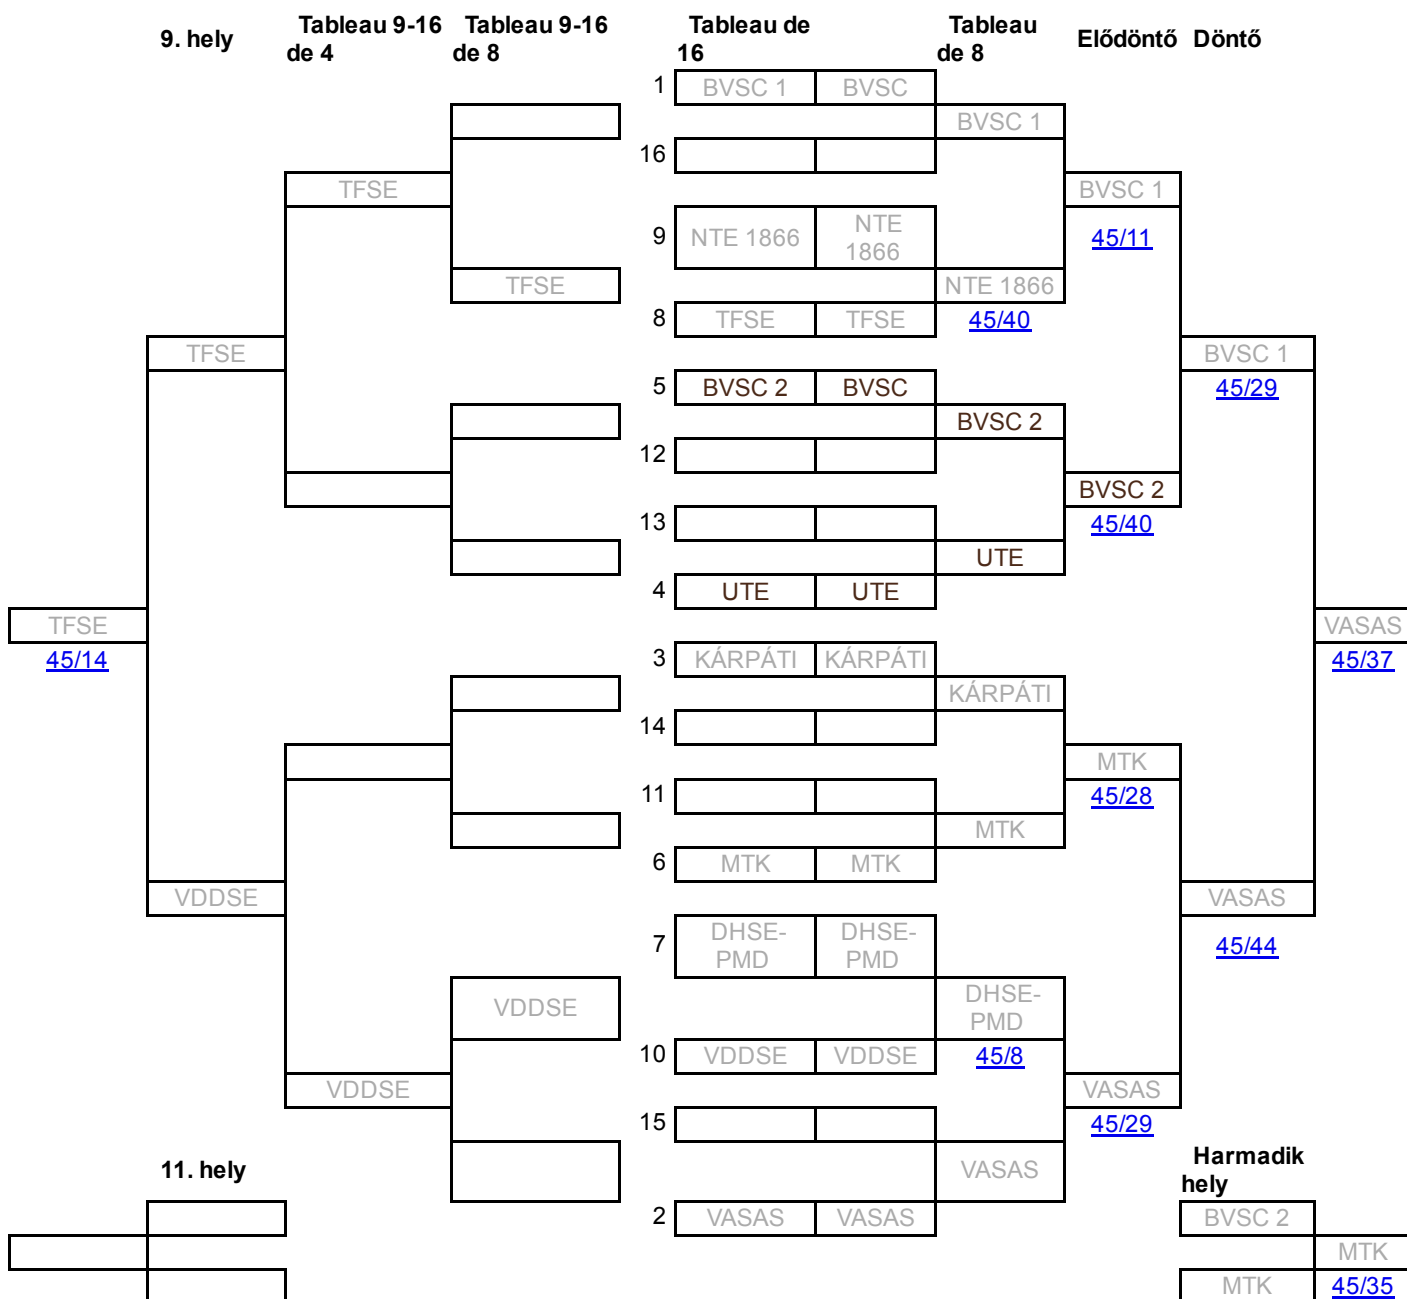

Tableau de 16

Tableau de 16 : TFSE - NTE 1866 ^

TFSE	Találat	Pontok	Pontok	Találat	NTE 1866
FÜLÖP Krisztina	1	1	5	5	OSVALD Anna
ÓNODI SZABÓ Veronika	6	7	10	5	FLUMBORT Sára
SZINAI Hanna	8	15	14	4	MÁDÉ Réka
FÜLÖP Krisztina	5	20	16	2	FLUMBORT Sára
SZINAI Hanna	1	21	25	9	OSVALD Anna
ÓNODI SZABÓ Veronika	7	28	30	5	MÁDÉ Réka
SZINAI Hanna	2	30	35	5	FLUMBORT Sára
FÜLÖP Krisztina	6	36	40	5	VERNYEL Sára
ÓNODI SZABÓ Veronika	4	40	45	5	OSVALD Anna