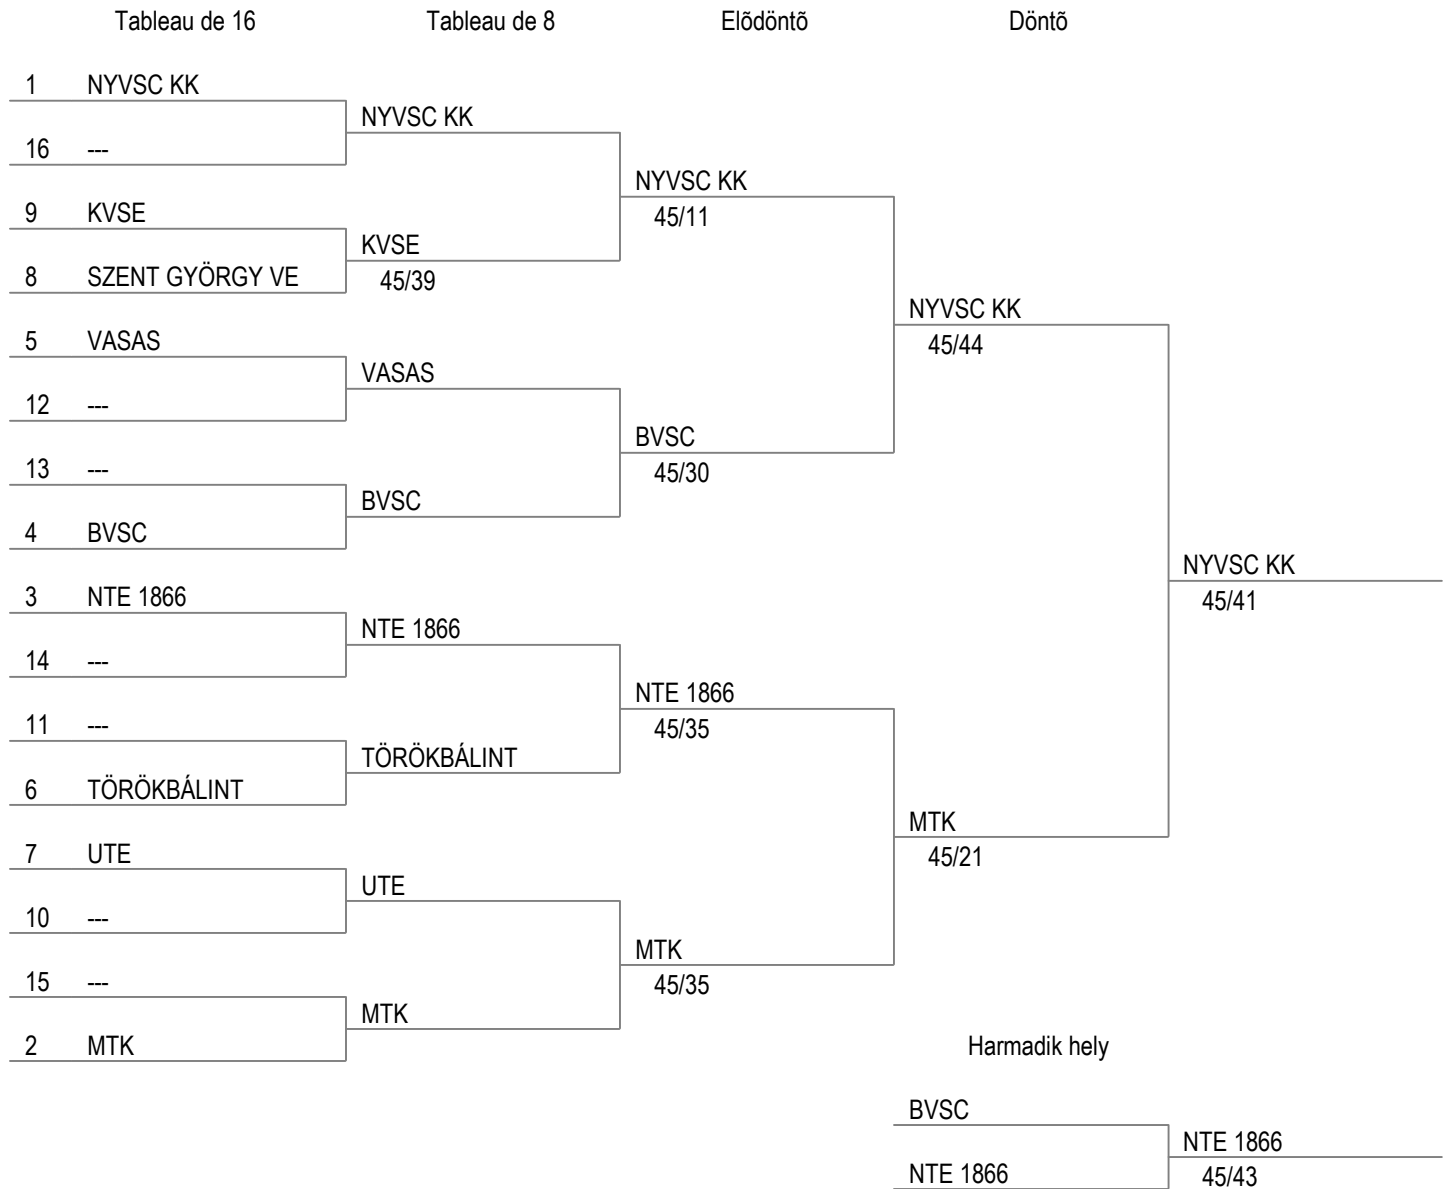

Újonc Női Kardcsapat Bajnokság

Törökbálint
2017. 05. 28.

Tableau de 16 : SZENT GYÖRGY VE - KVSE ^

SZENT GYÖRGY VE	Találat	Pontok	Pontok	Találat	KVSE
JUHÁSZ Anna	5	5	4	4	KIRÁDY Krisztina Hanna
TREXLER Amina	3	8	10	6	BOROS Luca
ARVANITIDU Nauszika Anna	6	14	15	5	KISS Hanna Zsuzsanna
TREXLER Amina	0	14	20	5	KIRÁDY Krisztina Hanna
JUHÁSZ Anna	11	25	23	3	KISS Hanna Zsuzsanna
ARVANITIDU Nauszika Anna	5	30	25	2	BOROS Luca
TREXLER Amina	3	33	35	10	KOVÁCS-PETERMAN Sára
ARVANITIDU Nauszika Anna	2	35	40	5	KIRÁDY Krisztina Hanna
JUHÁSZ Anna	4	39	45	5	BOROS Luca