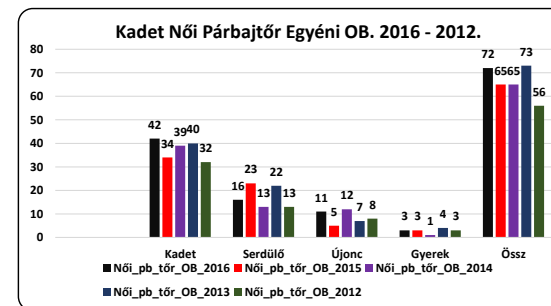

Férfi párbajtőr	Kadet	Serdülő	Újonc	Gyerek	Össz
Ffi_pb_tőr_OB_2016	53	24	11	1	89
Ffi_pb_tőr_OB_2015	43	20	4	1	68
Ffi_pb_tőr_OB_2014	54	16	9	0	79
Ffi_pb_tőr_OB_2013	62	16	6	1	85
Ffi_pb_tőr_OB_2012	39	14	7	2	62