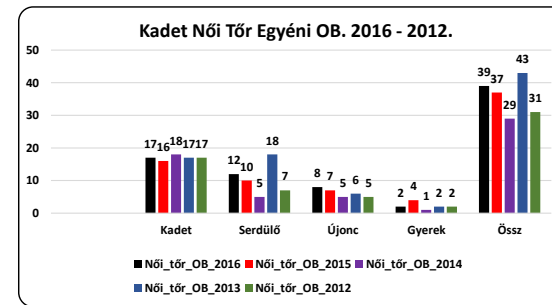

Női párbajtőr	Kadet	Serdülő	Újonc	Gyerek	Össz
Női_pb_tőr_OB_2016	42	16	11	3	72
Női_pb_tőr_OB_2015	34	23	5	3	65
Női_pb_tőr_OB_2014	39	13	12	1	65
Női_pb_tőr_OB_2013	40	22	7	4	73
Női_pb_tőr_OB_2012	32	13	8	3	56

Férfi tőr	Kadet	Serdülő	Újonc	Gyerek	Össz
Ffi_tőr_OB_2016	30	10	3	0	43
Ffi_tőr_OB_2015	30	10	2	1	43
Ffi_tőr_OB_2014	21	6	7	3	37
Ffi_tőr_OB_2013	14	18	6	2	40
Ffi_tőr_OB_2012	17	7	13	1	38