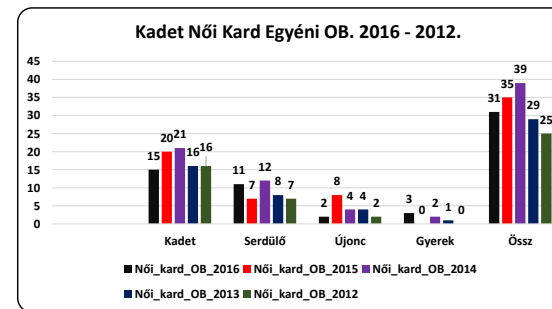

Női tőr	Kadet	Serdülő	Újonc	Gyerek	Össz
Női_tőr_OB_2016	17	12	8	2	39
Női_tőr_OB_2015	16	10	7	4	37
Női_tőr_OB_2014	18	5	5	1	29
Női_tőr_OB_2013	17	18	6	2	43
Női_tőr_OB_2012	17	7	5	2	31

Férfi kard	Kadet	Serdülő	Újonc	Gyerek	Össz
Ffi_kard_OB_2016	38	15	2	0	55
Ffi_kard_OB_2015	38	9	9	1	57
Ffi_kard_OB_2014	32	11	6	2	51
Ffi_kard_OB_2013	31	16	4	1	52
Ffi_kard_OB_2012	34	9	8	0	51