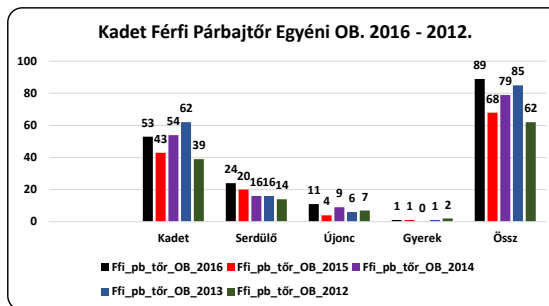

Férfi párbajtőr	Kadet	Serdülő	Újonc	Gyerek	Össz
Ffi_pb_tőr_OB_2016	53	24	11	1	89
Ffi_pb_tőr_OB_2015	43	20	4	1	68
Ffi_pb_tőr_OB_2014	54	16	9	0	79
Ffi_pb_tőr_OB_2013	62	16	6	1	85
Ffi_pb_tőr_OB_2012	39	14	7	2	62