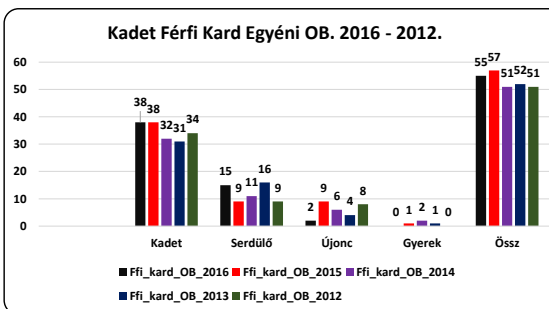

Női tőr	Kadet	Serdülő	Újonc	Gyerek	Össz
Női_tőr_OB_2016	17	12	8	2	39
Női_tőr_OB_2015	16	10	7	4	37
Női_tőr_OB_2014	18	5	5	1	29
Női_tőr_OB_2013	17	18	6	2	43
Női_tőr_OB_2012	17	7	5	2	31

Férfi kard	Kadet	Serdülő	Újonc	Gyerek	Össz
Ffi_kard_OB_2016	38	15	2	0	55
Ffi_kard_OB_2015	38	9	9	1	57
Ffi_kard_OB_2014	32	11	6	2	51
Ffi_kard_OB_2013	31	16	4	1	52
Ffi_kard_OB_2012	34	9	8	0	51