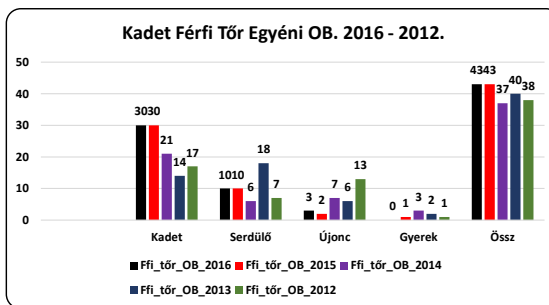

Női párbajtőr	Kadet	Serdülő	Újonc	Gyerek	Össz
Női_pb_tőr_OB_2016	42	16	11	3	72
Női_pb_tőr_OB_2015	34	23	5	3	65
Női_pb_tőr_OB_2014	39	13	12	1	65
Női_pb_tőr_OB_2013	40	22	7	4	73
Női_pb_tőr_OB_2012	32	13	8	3	56

Férfi tőr	Kadet	Serdülő	Újonc	Gyerek	Össz
Ffi_tőr_OB_2016	30	10	3	0	43
Ffi_tőr_OB_2015	30	10	2	1	43
Ffi_tőr_OB_2014	21	6	7	3	37
Ffi_tőr_OB_2013	14	18	6	2	40
Ffi_tőr_OB_2012	17	7	13	1	38