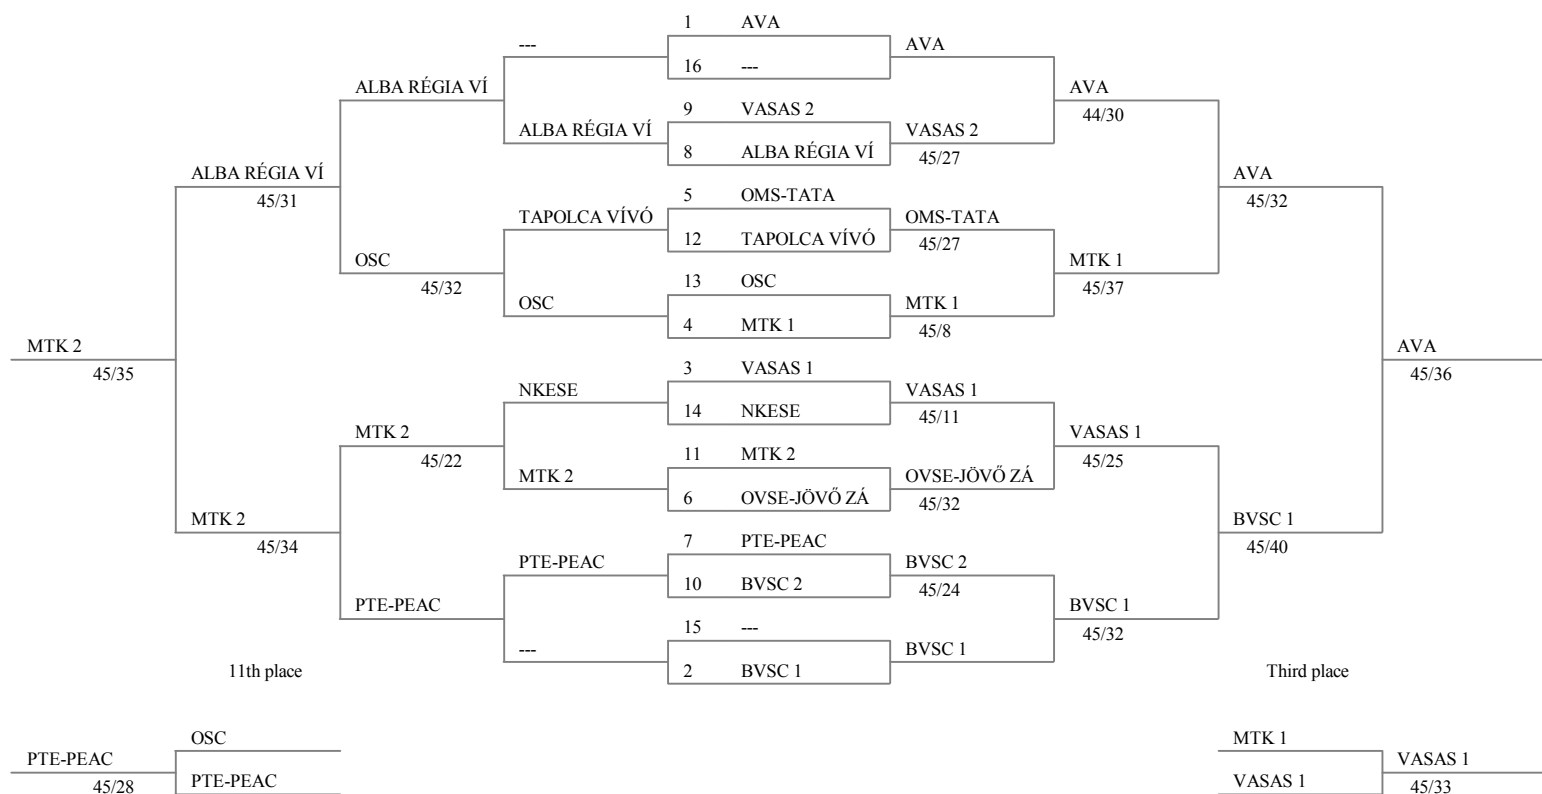

Junior Női Párbajtőr Csapat Országos Bajnokság
Budapest
2019.12.01.

Formula of the competition

Direct elimination : 14 teams

Main tableau

Tableau for 9th place

Tableau for 13th place

Match for 15th place

Match for 11th place

Tableau for 5th place

Match for 7th place

Match for 3rd place

Junior Női Párbajtőr Csapat Országos Bajnokság
Budapest
2019.12.01.

9th place Tableau 9-16 of 4 Tableau 9-16 of 8 Tableau of 16 Tableau of 8 Semi-finals Final