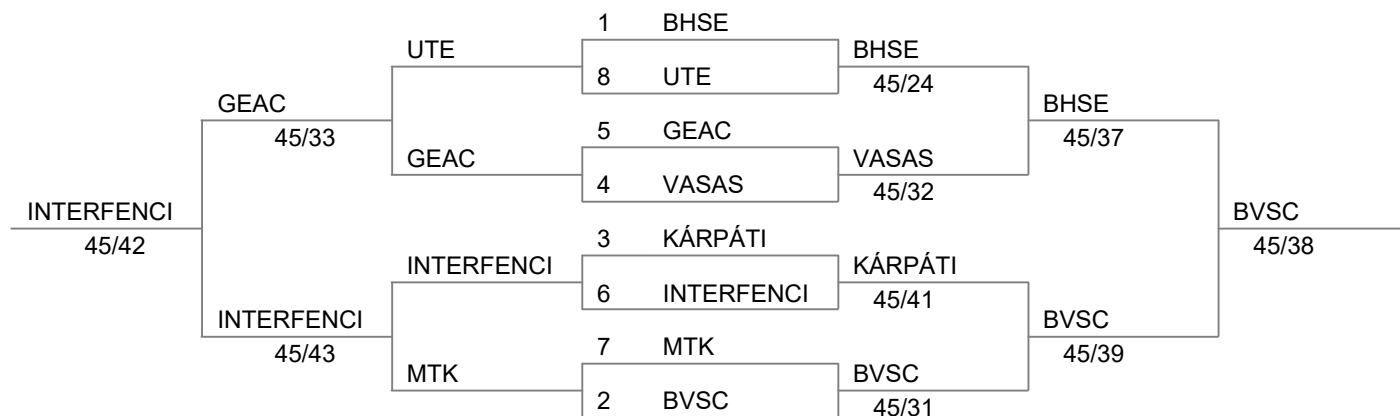

Felnőtt Női Kard Országos Csapat Bajnokság

5. hely

Tableau 5-8 of 4

Tableau of 8

Elődöntő

Döntő

7. hely

Harmadik hely