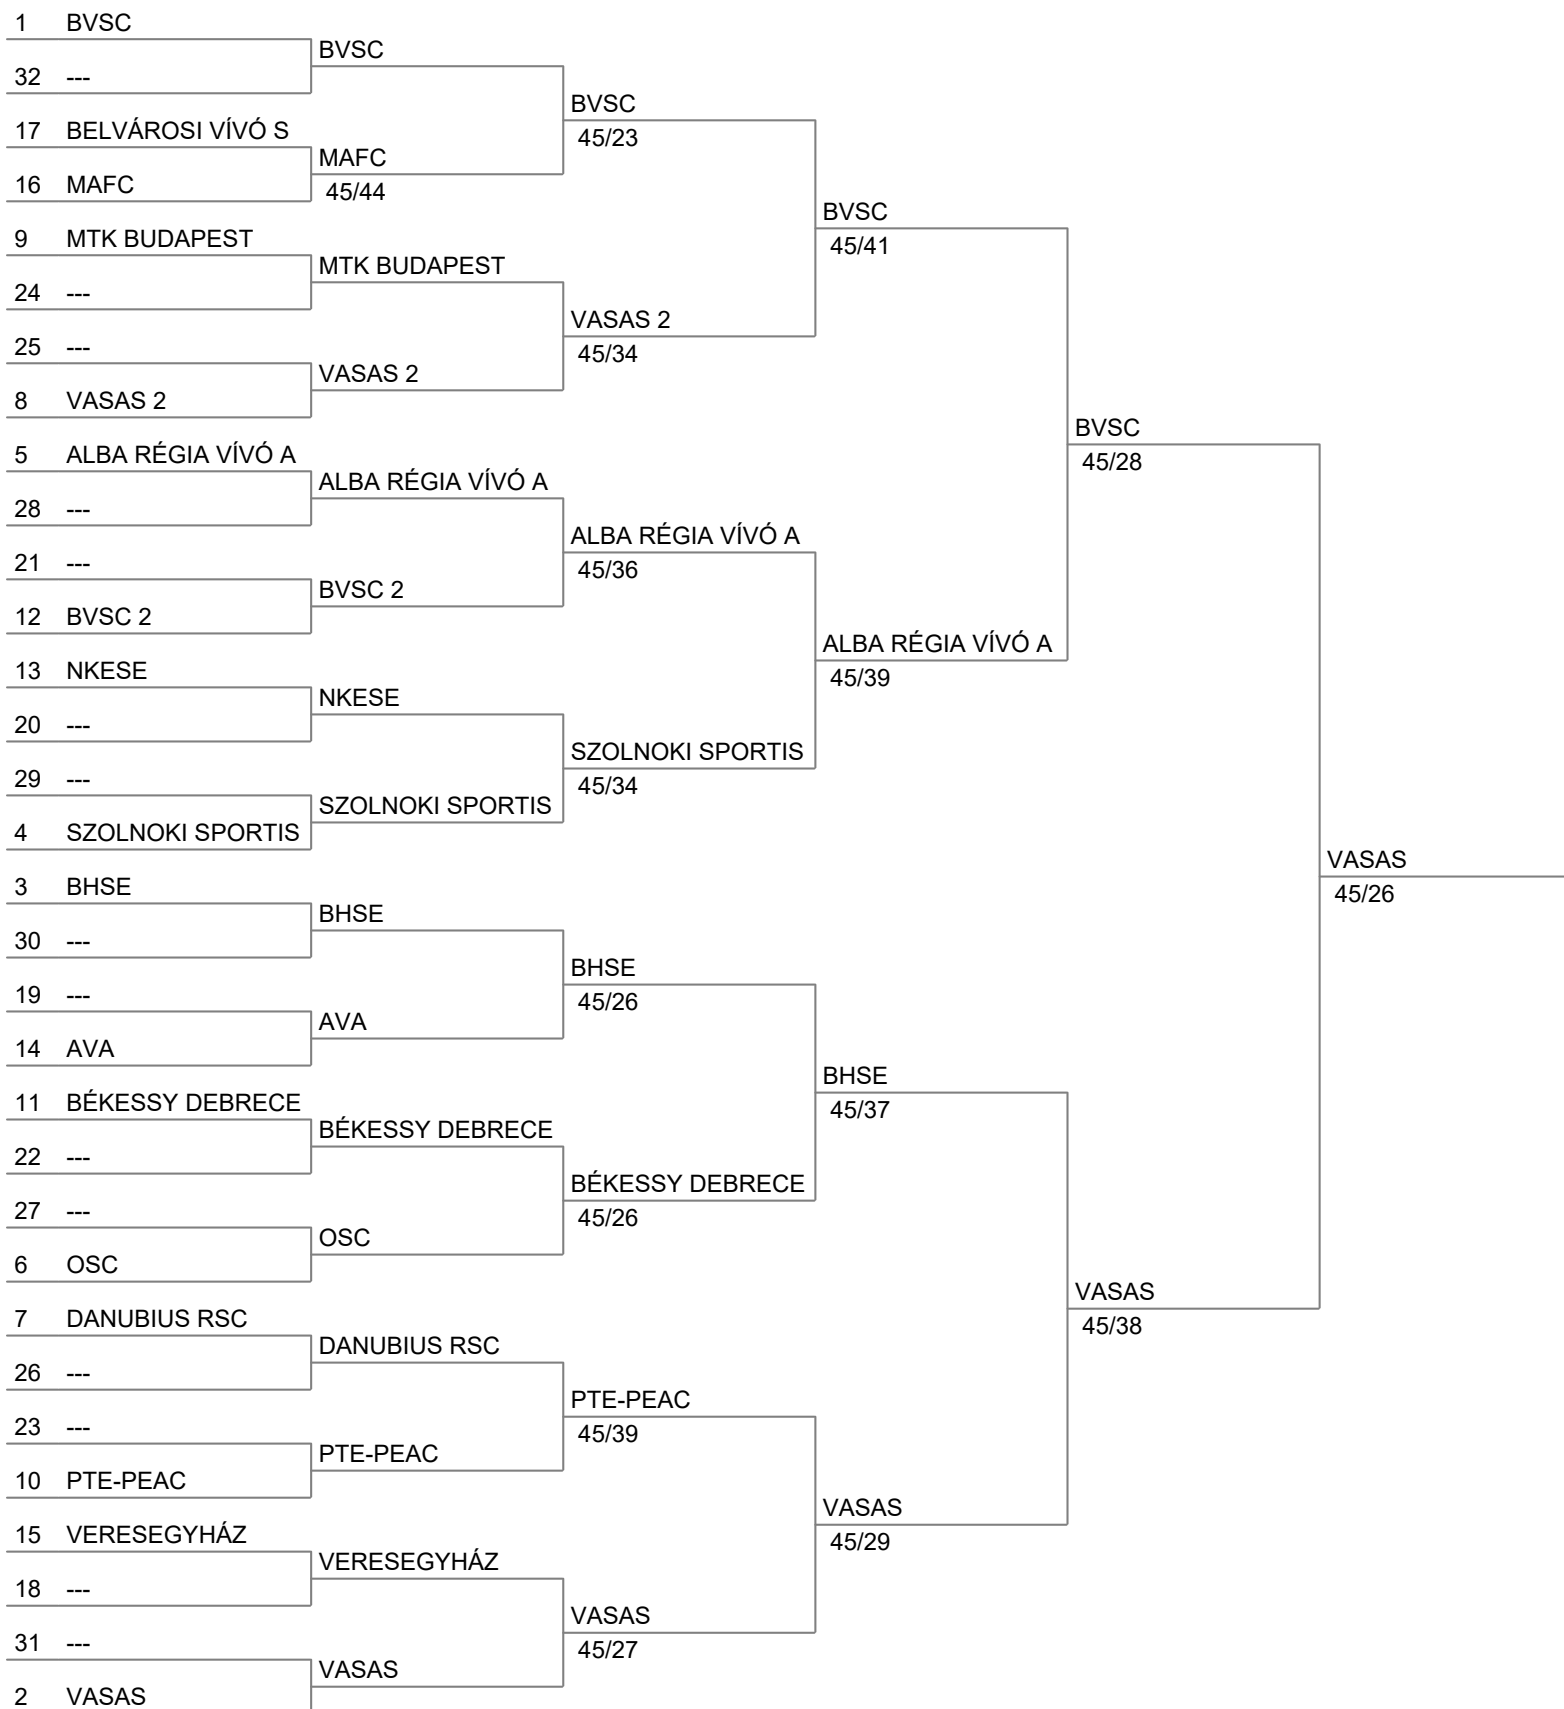

Felnőtt Női Párbajtőr

2021. február 14.

Budapest

Tableau of 32

Tableau of 16

Tableau of 8

Elődöntő

Döntő