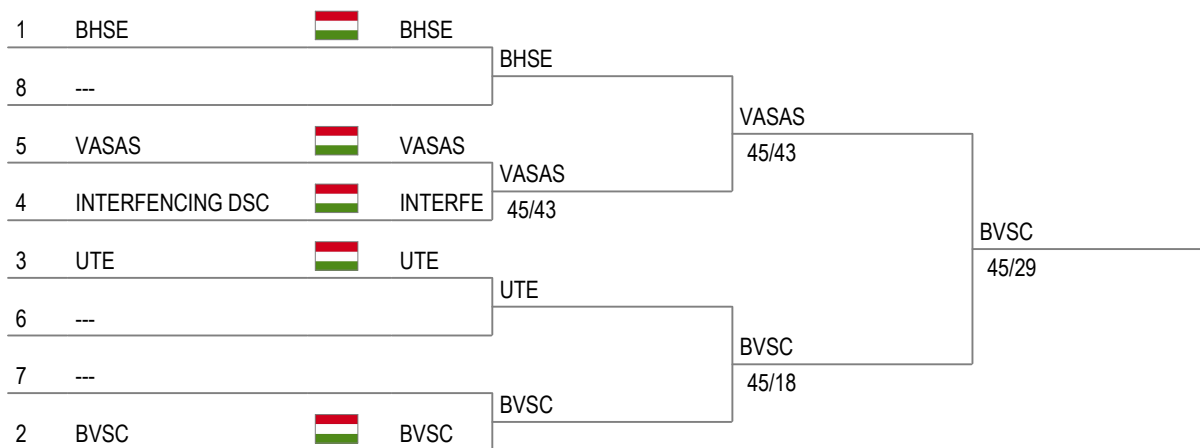

Verseny lebonyolítása

Direkt kiesés : 5 csapat

Main tableau

Tableau for 5th place

Match for 7th place

Match for 3rd place

Tableau of 8

Elődöntő

Döntő

Tableau 5-8 of 4

5. hely

Harmadik hely

1	BHSE		BHSE	BHSE 45/29
2	UTE		UTE	

Végeredmény (ranglistahely szerint - 5 csapat)

rang	név	zászló	egyesül	állapot
1	BVSC MARLEEN Buitenhu MÁRTON Anna PUSZTAI Liza SZŰCS Luca		BVSC	
2	VASAS BÁTHORY Kata BEVIZ Dorottya KATONA Renáta ZÁHONYI Petra		VASAS	
3	BHSE JUHÁSZ Anna KESZEI Kira POHL-MIKULIK Júli VÁRHELYI Kata		BHSE	
4	UTE ILIASZ Daria LÁSZLÓ Luca PÁPAI Viktória Zoé SZAKÁCS Zsuzsan		UTE	
5	INTERFENCING DSC BATTAI Sugár Katin SIMON Petronella TÓTH Liliána Tamar WLADIMÍR Véda An		INTERF	