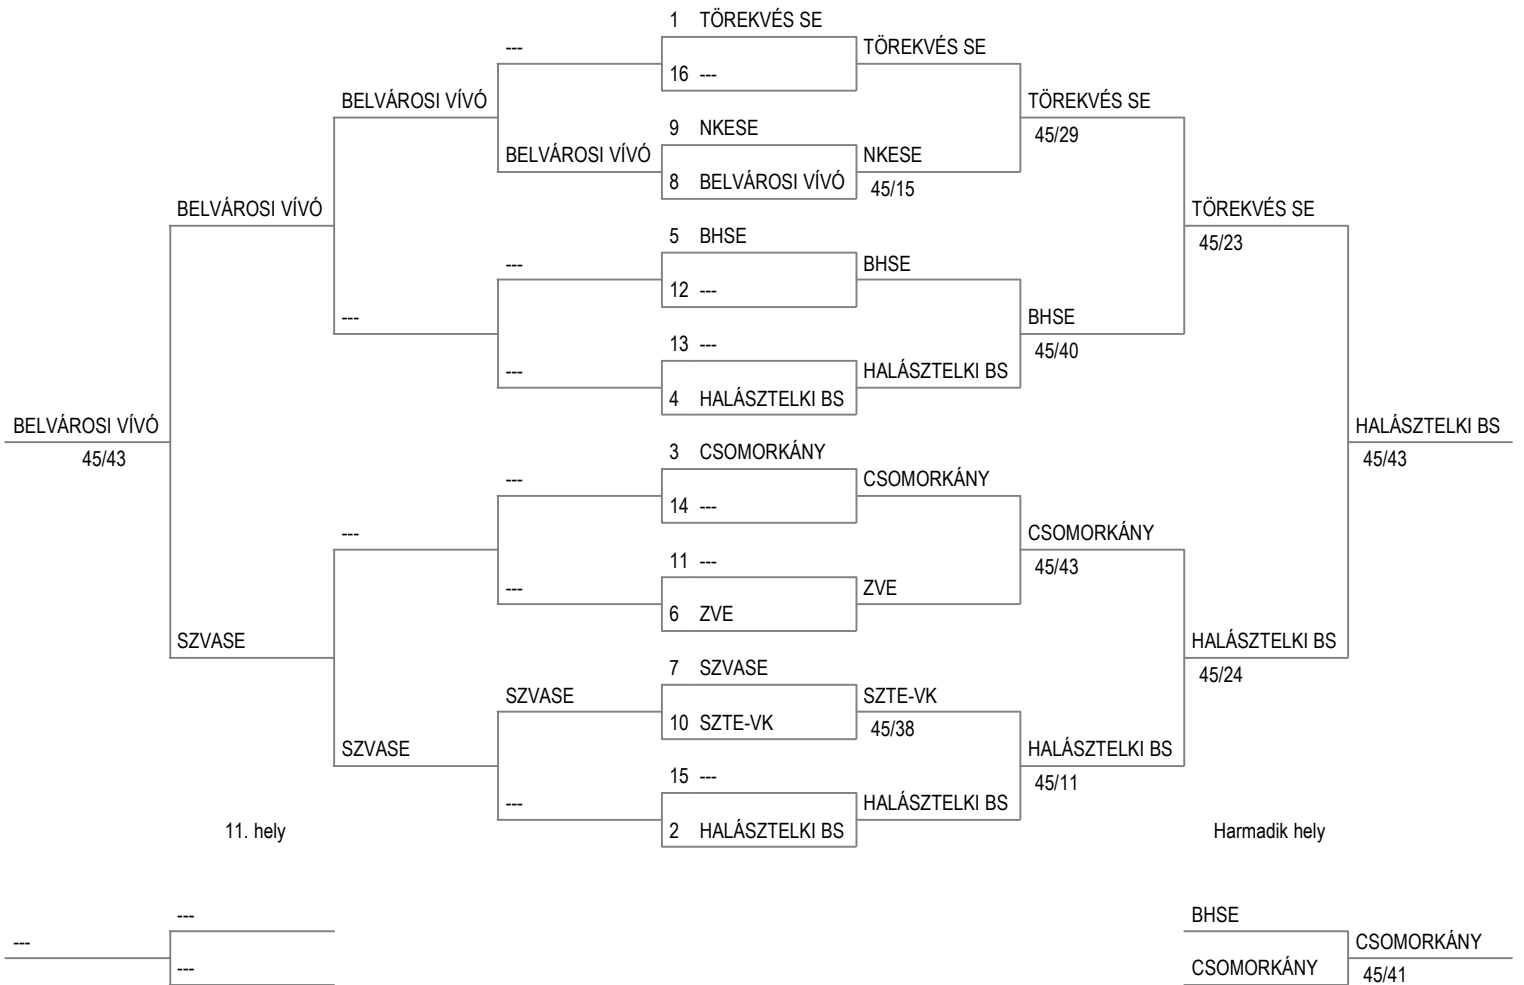

Tableau for 5th place

Match for 7th place

Match for 3rd place

Serdülő Női Tőr Csapat Országos Bajnokság

Kocsis Sándor Sportközpont - Törekvés SE

2021. 05. 30.

9. hely Tableau 9-16 of 4 Tableau 9-16 of 8 Tableau of 16 Tableau of 8 Elődöntő Döntő

15. hely Tableau 13-16 of 4 13. hely

7. hely Tableau 5-8 of 4 5. hely