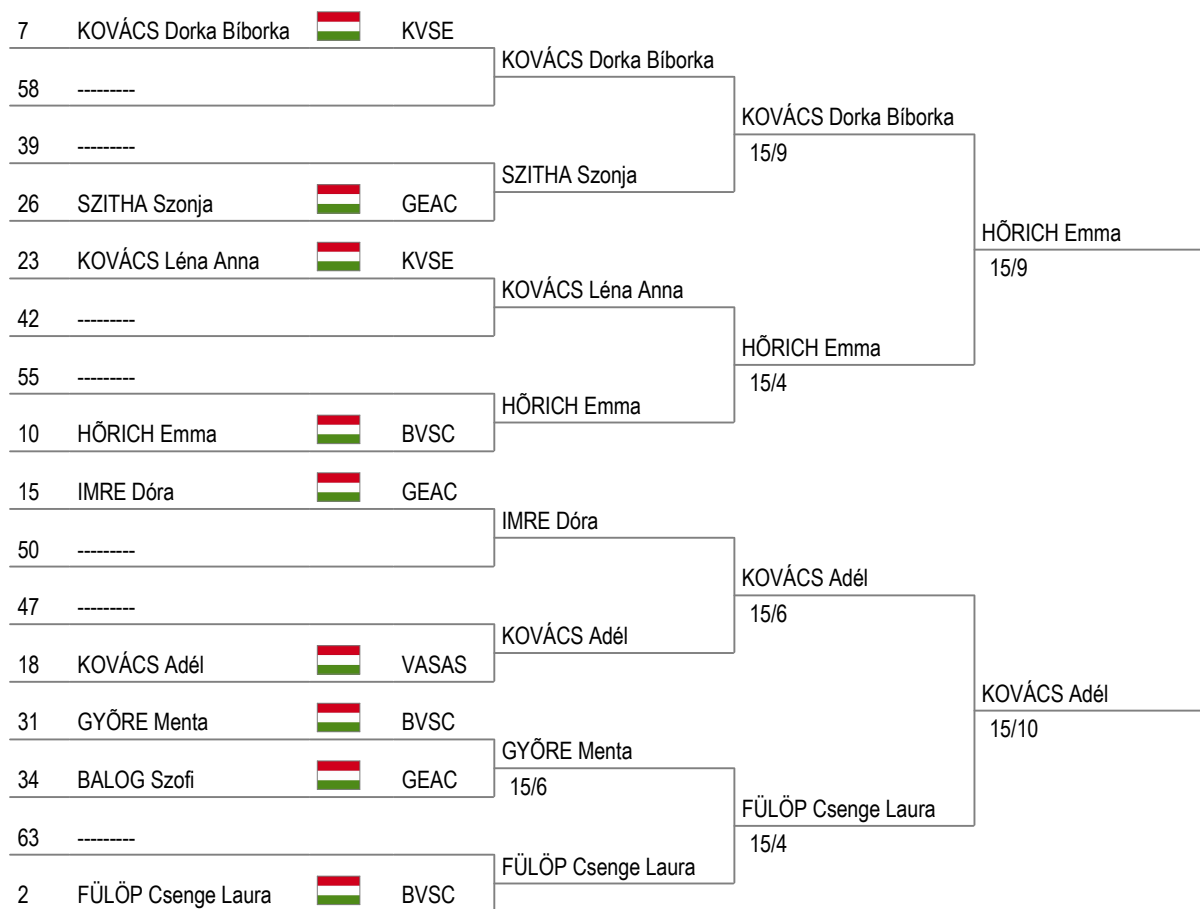

Tableau of 32

Tableau of 16

3	RÁCZ Brigitta		KVSE				
62	-----			RÁCZ Brigitta			
35	MÁTRAI Adél		ZSOLDO		RÁCZ Brigitta		
30	HORVÁTH-DÖMÖCSÖK		TÖRÖKB	HORVÁTH-DÖMÖCSÖK	15/3		
19	SIMÁNYI Dóra Zsófia		TÖRÖKB	15/5			
46	-----			SIMÁNYI Dóra Zsófia		RÁCZ Brigitta	
51	-----					15/10	
14	BALLA Annabella		TÖRÖKB		BALLA Annabella		
11	CSÍK Petra		KVSE	BALLA Annabella	15/14		
54	-----			CSÍK Petra			
43	-----						
22	TIMÁR Dorina Éva		KVSE	TIMÁR Dorina Éva			
27	BÁRDOSI Luca Panna		NTE 186		CSÍK Petra		
38	-----			BÁRDOSI Luca Panna	15/7		
59	-----						
6	SZANISZLÓ Panni		BVSC			CSÍK Petra	
				SZANISZLÓ Panni	15/5	15/11	

Gkk Újonc Női Kard Verseny

Vasas SC
2021. 11. 13

Tableau of 64

Tableau of 32

Tableau of 16

Gkk Újonc Női Kard Verseny

Vasas SC
2021. 11. 13

Tableau of 8