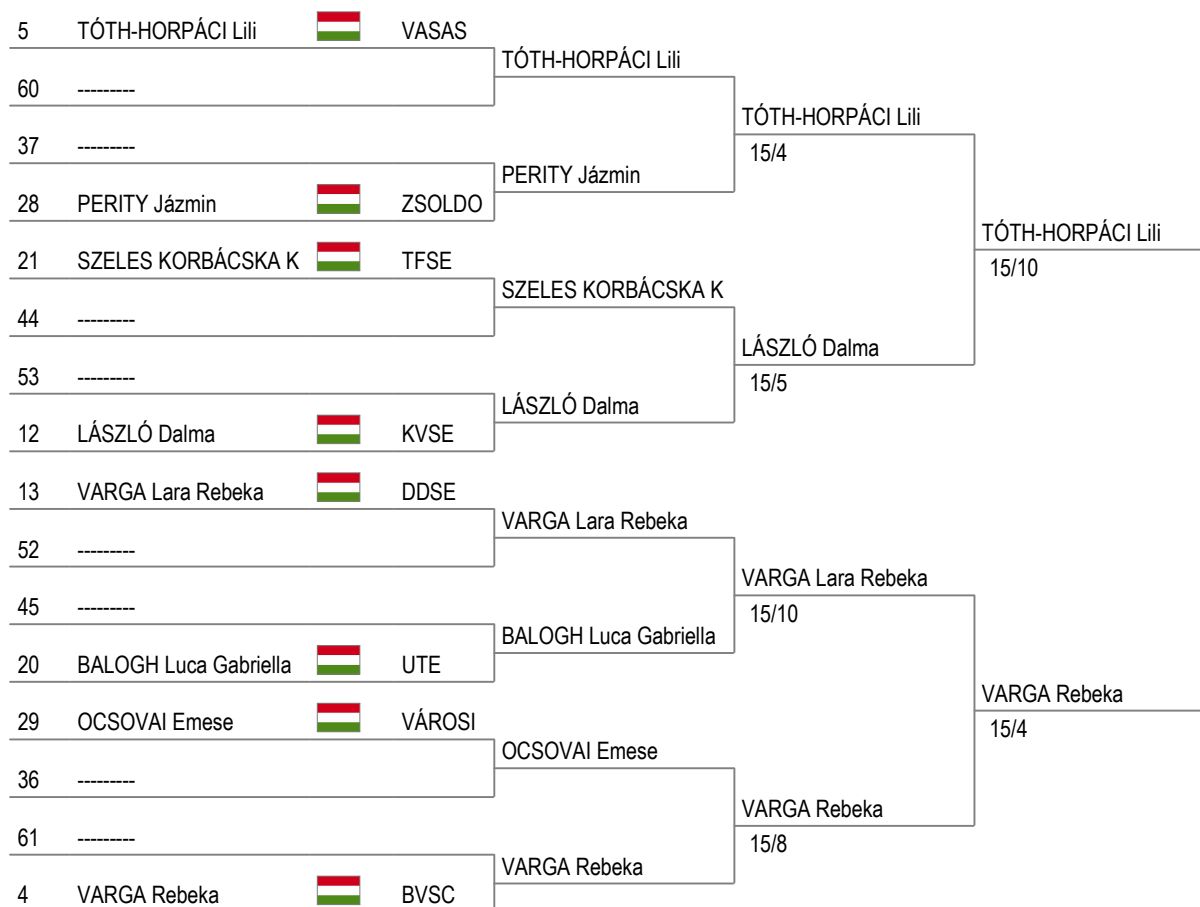

Gkk Újonc Női Kard Verseny

Vasas SC
2021. 11. 13

Tableau of 64

Tableau of 32

Tableau of 16

1	BÍRÓCZI Nóra Margit		TÖRÖKB	BÍRÓCZI Nóra Margit		
64	-----					
33	NAGY Réka		GEAC	BÍRÓCZI Nóra Margit	15/2	
32	BARÁTH Lili		TÖRÖKB	BARÁTH Lili	15/12	
17	HANTI Lili		UTE	HANTI Lili		BÍRÓCZI Nóra Margit
48	-----					15/8
49	-----			BÁCSKAY Kincső Anna	15/13	
16	BÁCSKAY Kincső Anna		KVSE	BÁCSKAY Kincső Anna		
9	FELFÖLDI Szonja		BVSC	FELFÖLDI Szonja		
56	-----					
41	-----			FELFÖLDI Szonja	15/8	
24	DUDÁS-GYÖRKI Réka		KVSE	DUDÁS-GYÖRKI Réka		
25	BUCSI Tímea		TÖRÖKB	BUCSI Tímea		FELFÖLDI Szonja
40	-----					15/3
57	-----			SZEPESI Emília	15/10	
8	SZEPESI Emília		KVSE	SZEPESI Emília		

Gkk Újonc Női Kard Verseny

Vasas SC
2021. 11. 13

Tableau of 64

Tableau of 32

Tableau of 16

Gkk Újonc Női Kard Verseny

Vasas SC
2021. 11. 13

Tableau of 64