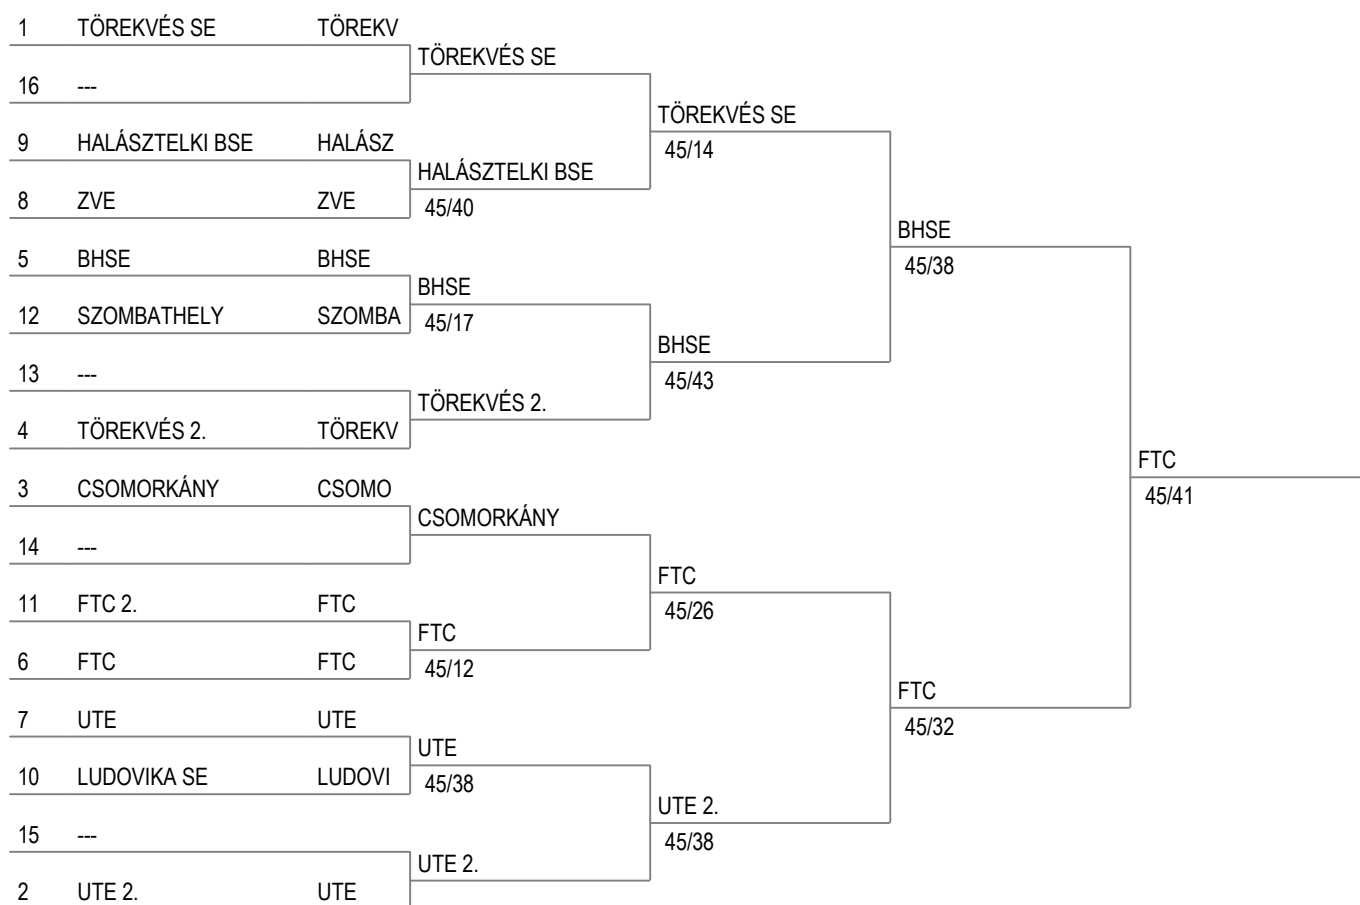

Felnőtt Női Tőr Csapat Magyar Bajnokság

Szabó László Emlékverseny

2021. december 19.

MVSZ

Tableau of 16

Tableau of 8

Elődöntő

Döntő

Felnőtt Női Tőr Csapat Magyar Bajnokság

Szabó László Emlékverseny

2021. december 19.

MVSZ

Tableau 5-8 of 4

5. hely

1	HALÁSZTELKI BSE	HALÁSZ		
4	TÖREKVÉS 2.	TÖREKV	TÖREKVÉS 2. 45/30	
3	CSOMORKÁNY	CSOMO		CSOMORKÁNY 45/43
2	UTE	UTE	CSOMORKÁNY 45/34