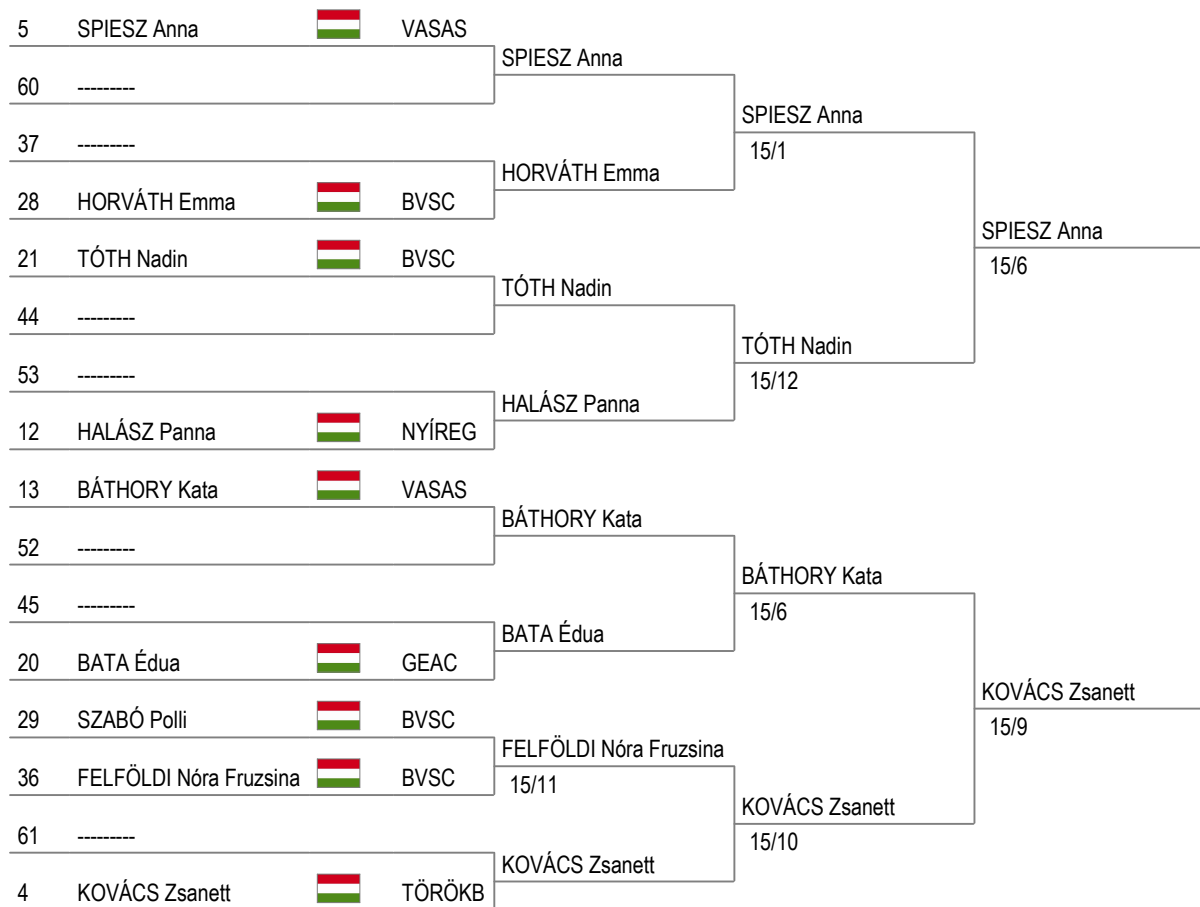

Magyar Bajnokság - Junior Női Kard Egyéni

2022. 02. 12.

MVSZ

Tableau of 64

Tableau of 32

Tableau of 16

Magyar Bajnokság - Junior Női Kard Egyéni

oldal 3/4