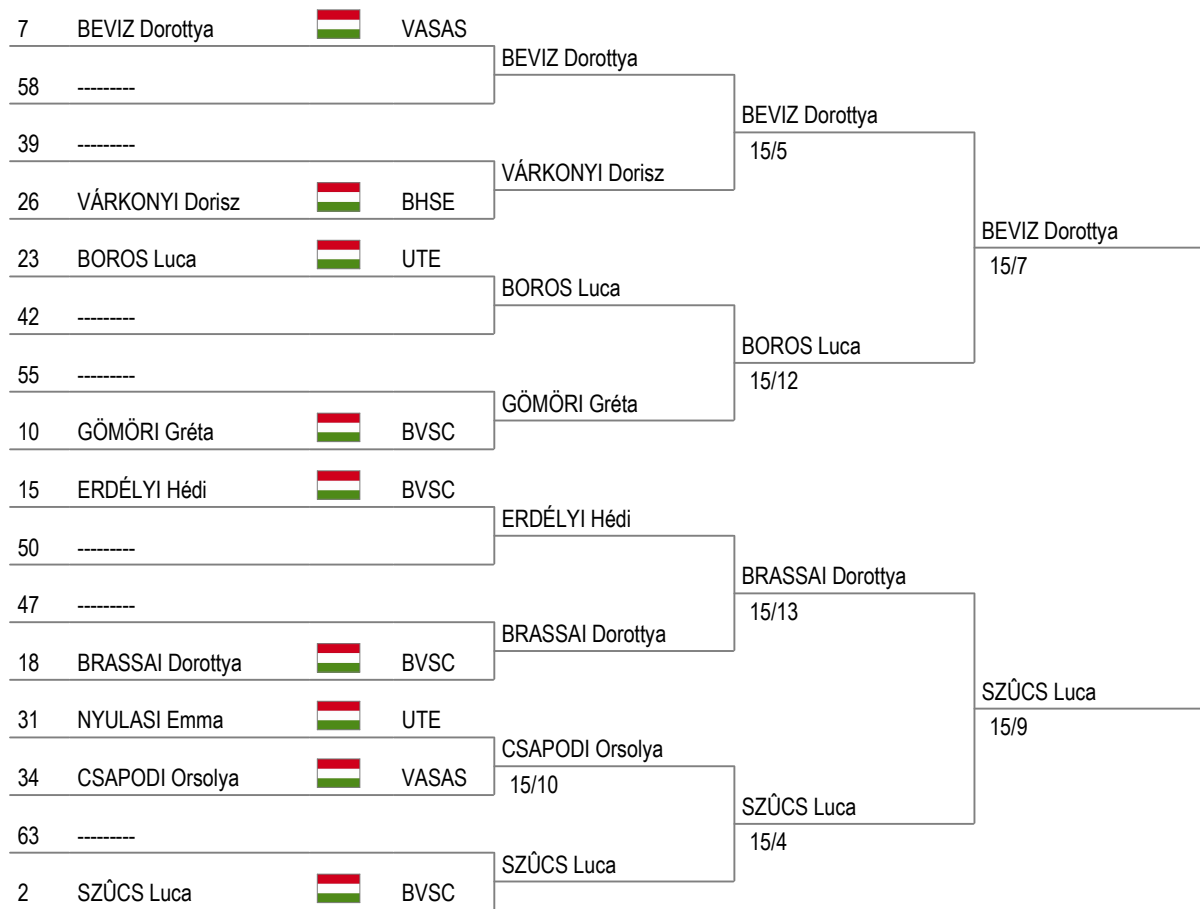

Magyar Bajnokság - Junior Női Kard Egyéni

2022. 02. 12.

MVSZ

Tableau of 64

Tableau of 32

Tableau of 16

Magyar Bajnokság - Junior Női Kard Egyéni

2022. 02. 12.

MVSZ

Tableau of 8

Elődöntő

Döntő

1	BATTAI Sugár Katinka		DEBREC			
8	BOGNÁR Liza		VASAS	BATTAI Sugár Katinka		
				15/9		
5	SPIESZ Anna		VASAS		BATTAI Sugár Katinka	
					15/7	
4	KOVÁCS Zsanett		TÖRÖKB	KOVÁCS Zsanett		
				15/6		
3	KESZEI Kira		BHSE			BATTAI Sugár Katinka
						15/9
6	DOMONKOS Emese		VASAS	KESZEI Kira		
				15/12		
7	BEVIZ Dorottya		VASAS		SZÚCS Luca	
					15/7	
2	SZÚCS Luca		BVSC	SZÚCS Luca		
				15/10