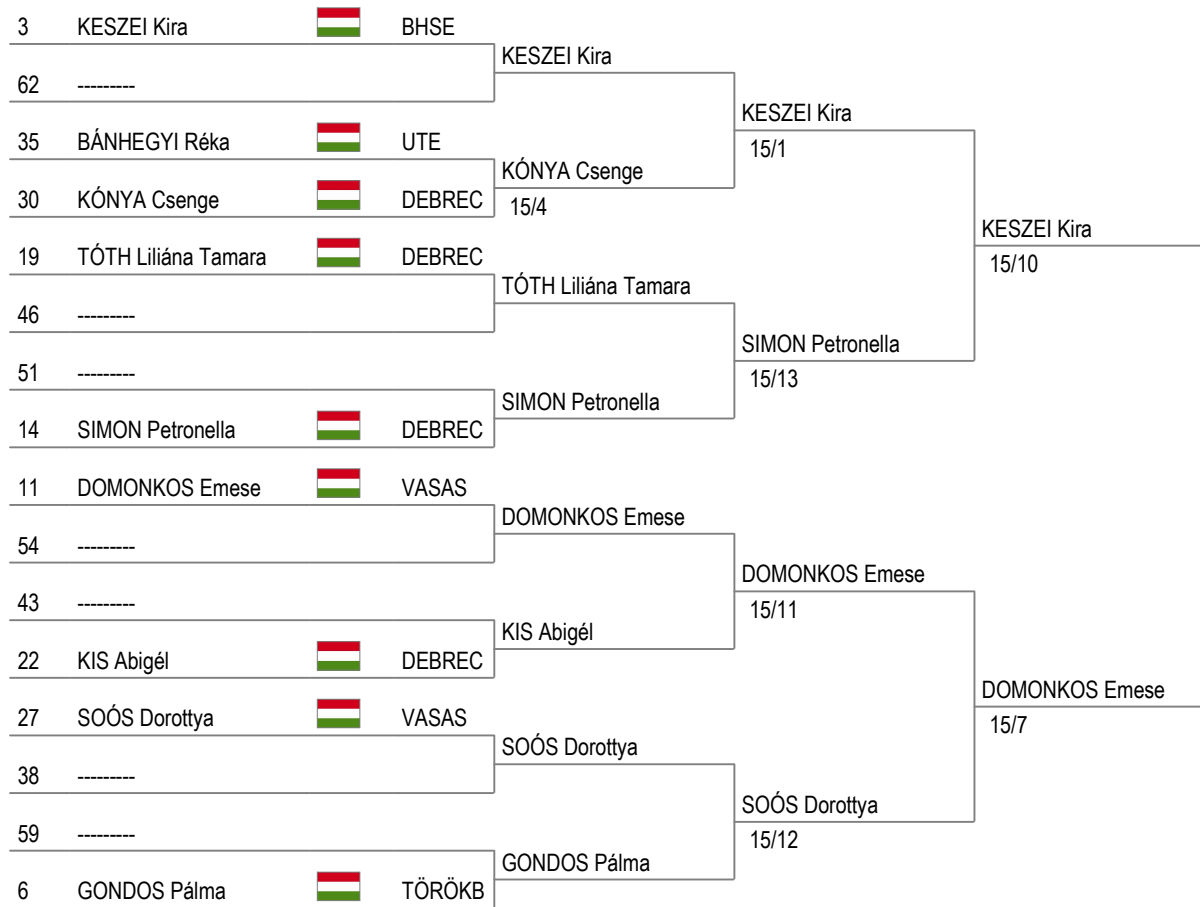

Magyar Bajnokság - Junior Női Kard Egyéni

2022. 02. 12.

MVSZ

Tableau of 64

Tableau of 32

Tableau of 16

Magyar Bajnokság - Junior Női Kard Egyéni

oldal 3/4

2022. 02. 12.

MVSZ

Tableau of 64

Tableau of 32

Tableau of 16

Magyar Bajnokság - Junior Női Kard Egyéni

2022. 02. 12.

MVSZ